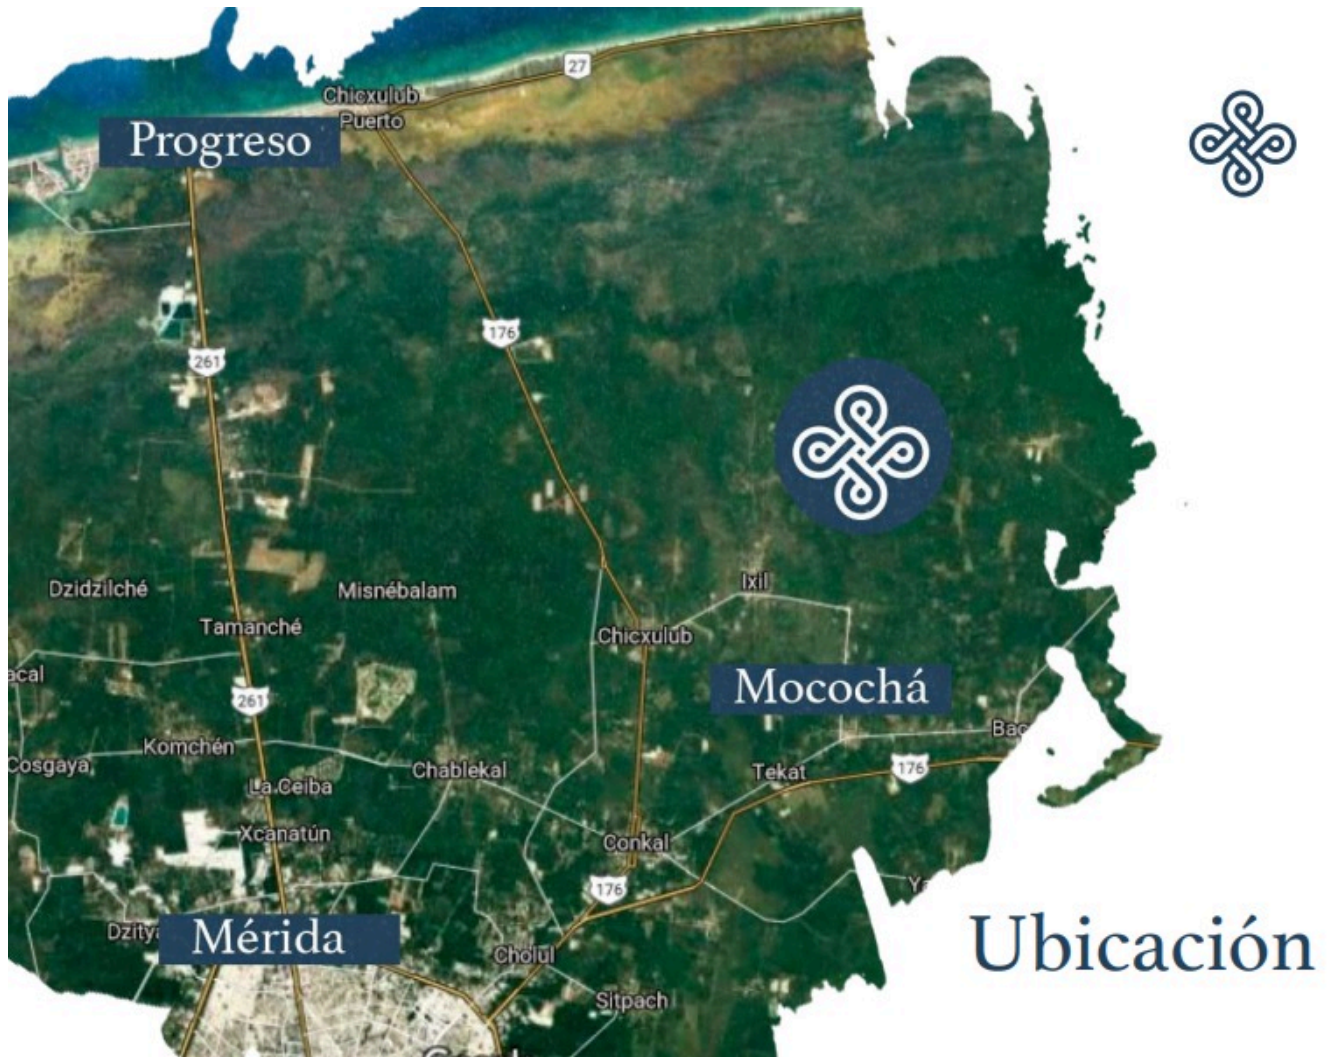

**Lotes de Inversión en Mocochoá, Yucatán en \$ 89,760.00**  
Mocochoá Yucatán [Ver en la página ]

**Precio desde: \$89,760 MXN**

**Características:**

m<sup>2</sup>: 300

**Terreno o Lote en  
venta  
Código: 351**

## Descripción

Mocochá lotes residenciales y comerciales de inversión al noreste de Mérida, Yucatán.

Ubicados en el corazón del triángulo dorado del crecimiento urbano, que se ha consolidado en los últimos 20 años como la zona residencial más exclusiva de Yucatán.

Se encuentran a tan solo 35 min. del aeropuerto de Mérida, a 20 min. del periférico de Mérida por la carretera Mérida-Motul, a 35 min. de la costa esmeralda, rodeado de hospitales, centros comerciales, universidades y desarrollos residenciales premium.