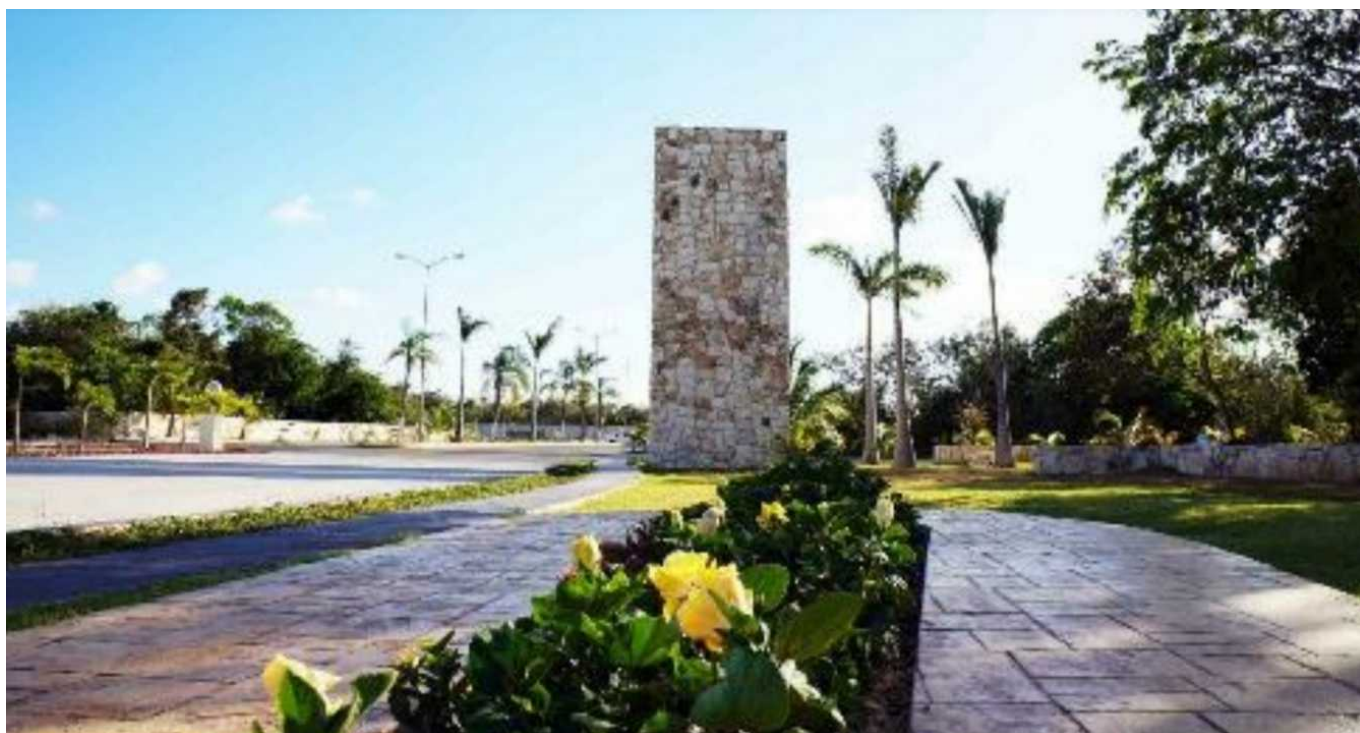

Lote Terreno residencial Playa del Carmen
Playa del Carmen Quintana Roo [Ver en la página]

Precio desde: \$1,100,000 MXN

Características:

Metros frente: 8
Metros fondo: 24
m²: 192

Seguridad 24/7: si
Acceso Controlado: si

**Terreno o Lote en
venta
Código: 3709**

Descripción

Lote residencial en zona de alta plusvalía con todos los servicios disponibles y subterráneos.

Privada con Caseta de seguridad 24 hrs, bardas perimetrales electrificadas, calle de concreto hidráulico, banquetas acabado pecho de paloma, áreas verdes.

Cerca de colegios, tiendas comerciales.

Zona diamante de Playa Del Carmen cerca de playa xcalacoco y playa Maroma una de las mejores de la Riviera Maya.

FOTOS