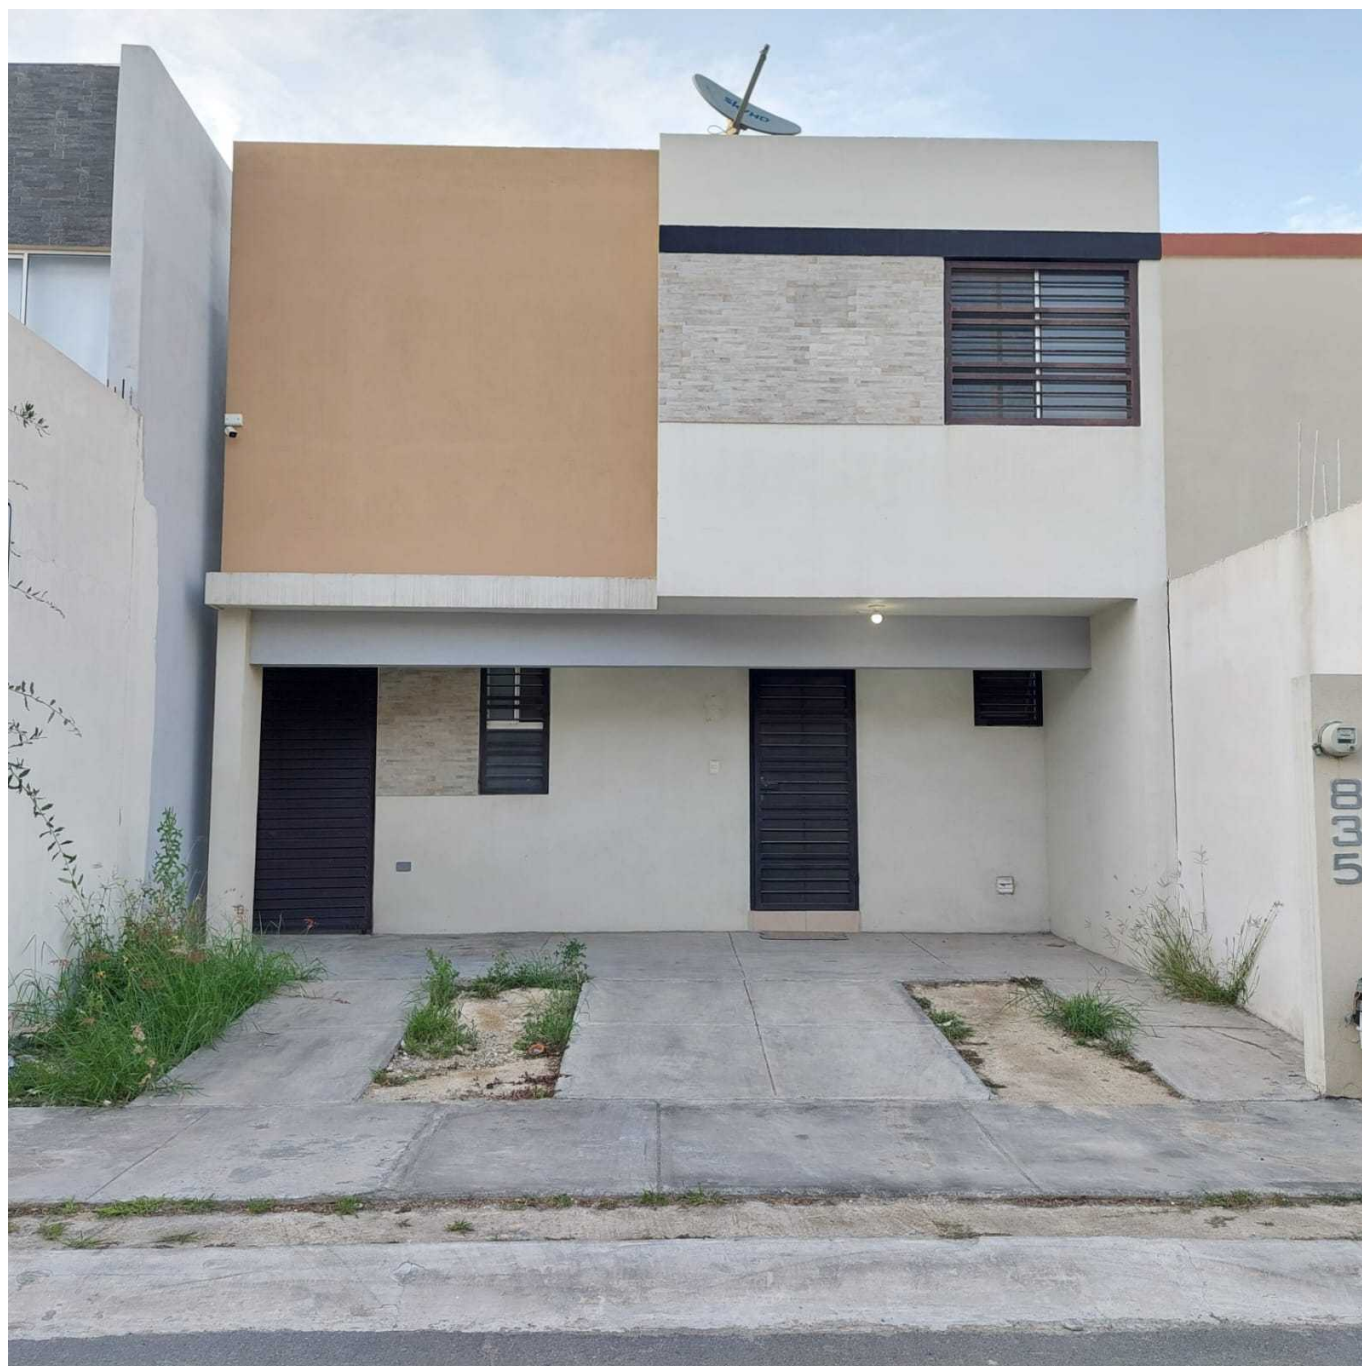

**Hermosa Casa en Renta Paseo Amberes, Guadalupe**  
Guadalupe Nuevo León [Ver en la página ]

**Precio desde: \$11,500 MXN**

**Características:**

**Autos garaje: 2**

**Pisos, niveles o plantas: 2**

**Baños: 2**

**Recámaras: 3**

**m<sup>2</sup> Construcción: 135**

**Medios Baños: 1**

**Casa en renta**

**Código: 4231**

## Descripción

Hermosa Casa en Renta y es perfecta para aquellos que buscan comodidad, estilo y un hogar acogedor.

Ubicada en Paseo Amberes en Guadalupe, la hacen tranquila y segura para tu familia, con excelentes vías de acceso y cerca de centros comerciales.

¡Contáctanos hoy mismo para programar una visita y conocerla en persona!

Primer Nivel

- Cochera Semi-Techada para 2 Vehículos.
- Sala Comedor con espacios abiertos y Acceso a Patio Trasero, con

Mini Split 2 Ton