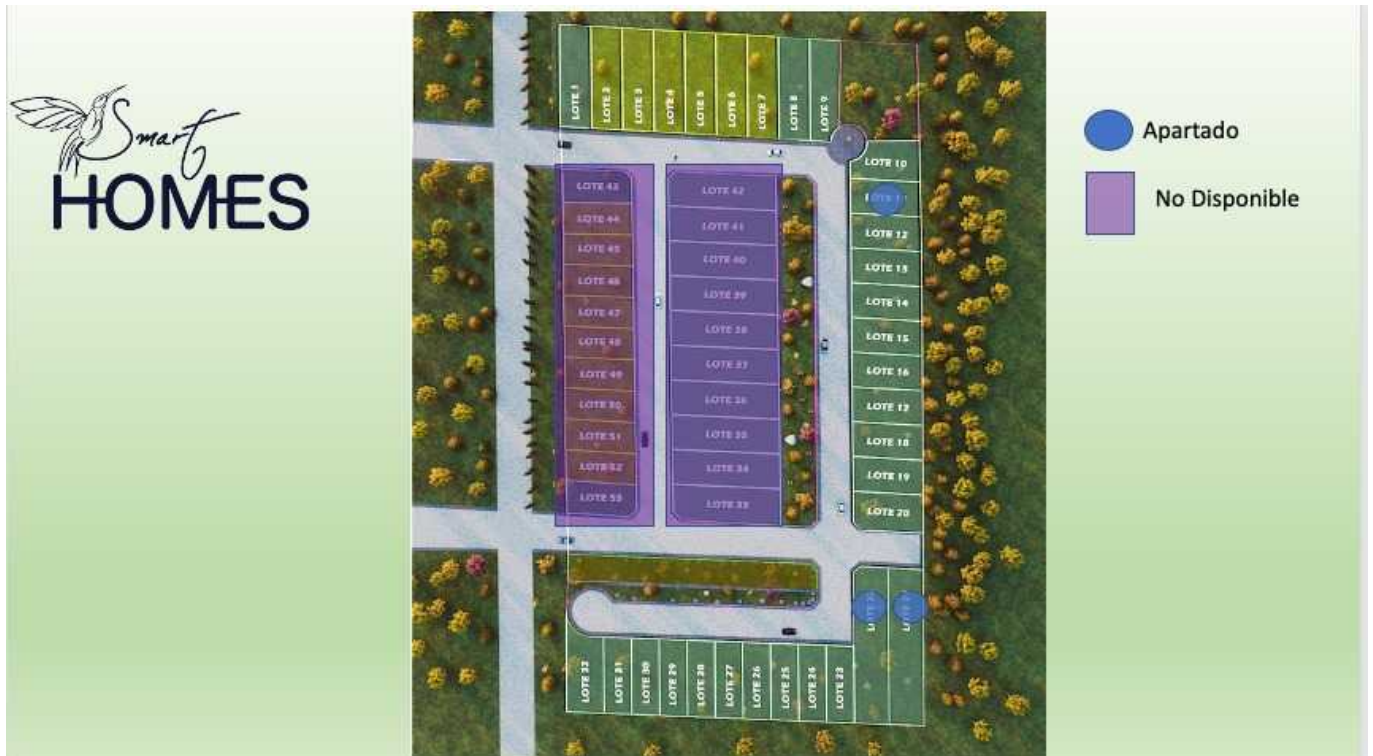

En Venta 53 Lotes Residenciales en Colibrí Residencial Smart Home, Chichi Suarez Mérida Yucatán [Ver en la página]

Precio desde: \$402,500 MXN

Descripción

UBICADO EN LA ZONA RESIDENCIAL DE MAYOR PLUSVALÍA 3

- Zonas Arqueológicas
- Cenotes
- Playas
- Pueblos mágicos
- Ciudades Coloniales
- Haciendas
- Escuelas
- Hospitales
- Centro comercial

COLIBRÍ SMART HOME SE CONFORMA POR 53 LOTES RESIDENCIALES, UBICADO AL NORTE DE LA CIUDAD DE MÉRIDA EN YUCATÁN, ES EL MEJOR DESARROLLO PARA INVERTIR Y VIVIR Colibrí 53 Lotes Residenciales al Norte de Mérida.

Vivienda vanguardista moderna pensada para integrante de la familia, niños, jóvenes y adultos mayores.

LOTES TIPO:

TIPO 1: 180M2 9 mt x 20 mt

TIPO 2: 200M2 10 mt x 20 mt

TIPO 3: 261M2 9mt x 29 mt

TIPO 4: 310M2 10mt x 31mt

AMENIDADES DEL DESARROLLO:

JARDÍN ZEN

ÁREA INFANTIL

ÁREA COMERCIAL

ÁREA DE JOGGING

GYM AL AIRE LIBRE

ZONA GRILL

SERVICIOS DENTRO DEL DESARROLLO: