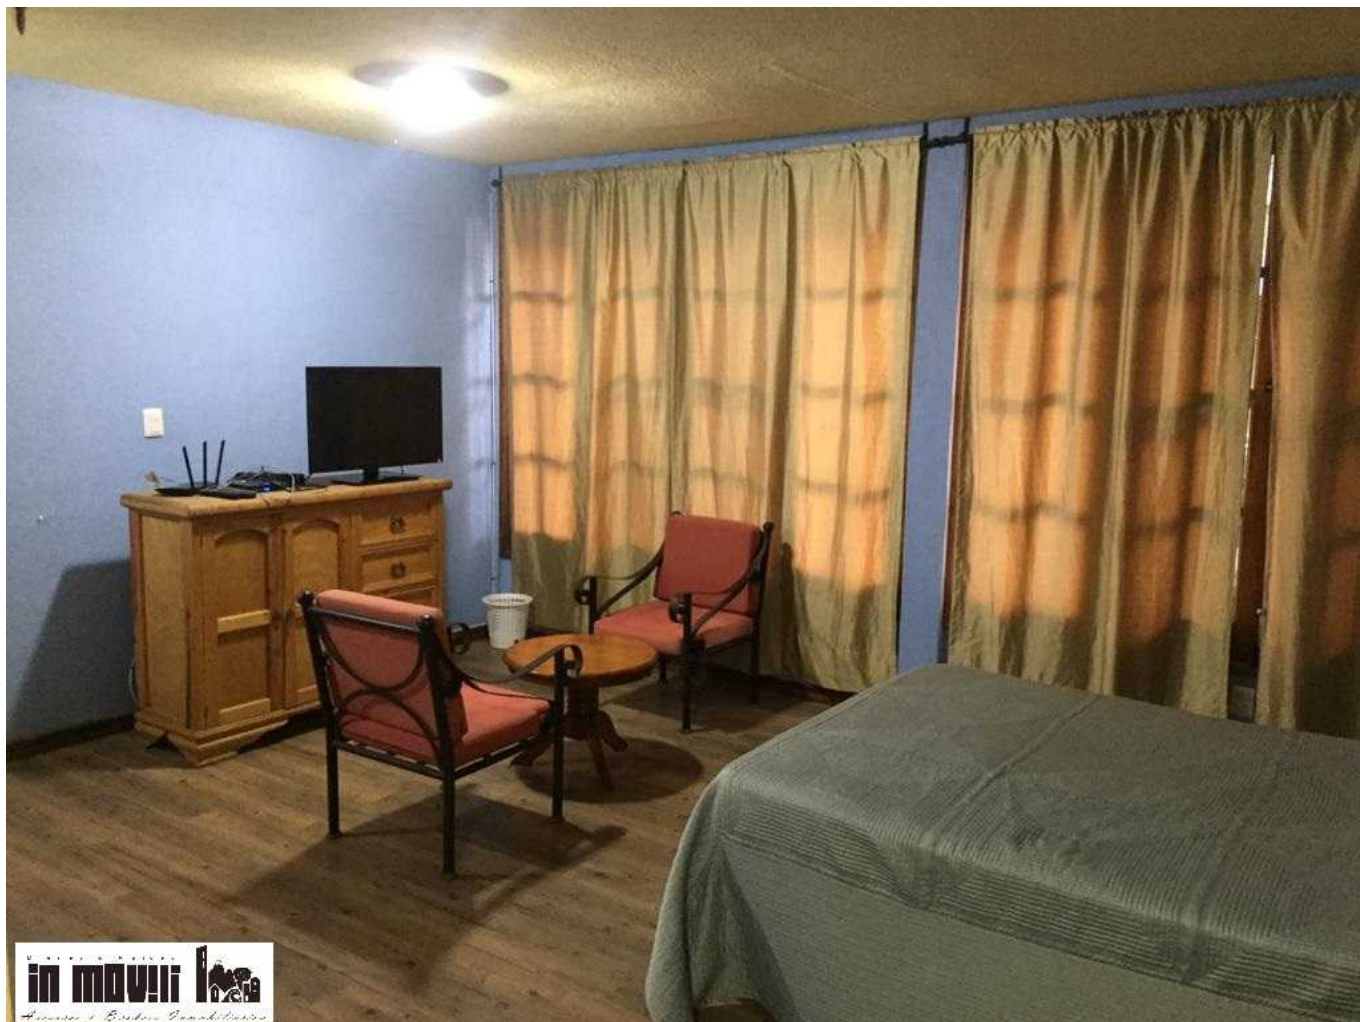

DEPARTAMENTOS EN RENTA EN OAXACA, 1 REC. AMUEBLADOS Y EQUIPADOS, COL. DEL BOSQUE, MACROPLAZA

Santa Lucía del Camino Oaxaca [Ver en la página]

Precio desde: \$8,100 MXN

Características:

Baños: 1
Recámaras: 1
Medios Baños: 1
m2 Área interior: 45

Seguridad 24/7: si
Auto garaje: 1

**Departamento en
renta**
Código: 2545

Descripción

DEPARTAMENTOS EN RENTA EN OAXACA, 1 REC. AMUEBLADOS Y EQUIPADOS, COL. DEL BOSQUE, MACROPLAZA

DEPARTAMENTO DE UNA RECAMARA, CON BAÑO COMPLETO Y CLOSET - VESTIDOR, ESPACIO DE PEQUEÑA OFICINA - ESTUDIO.