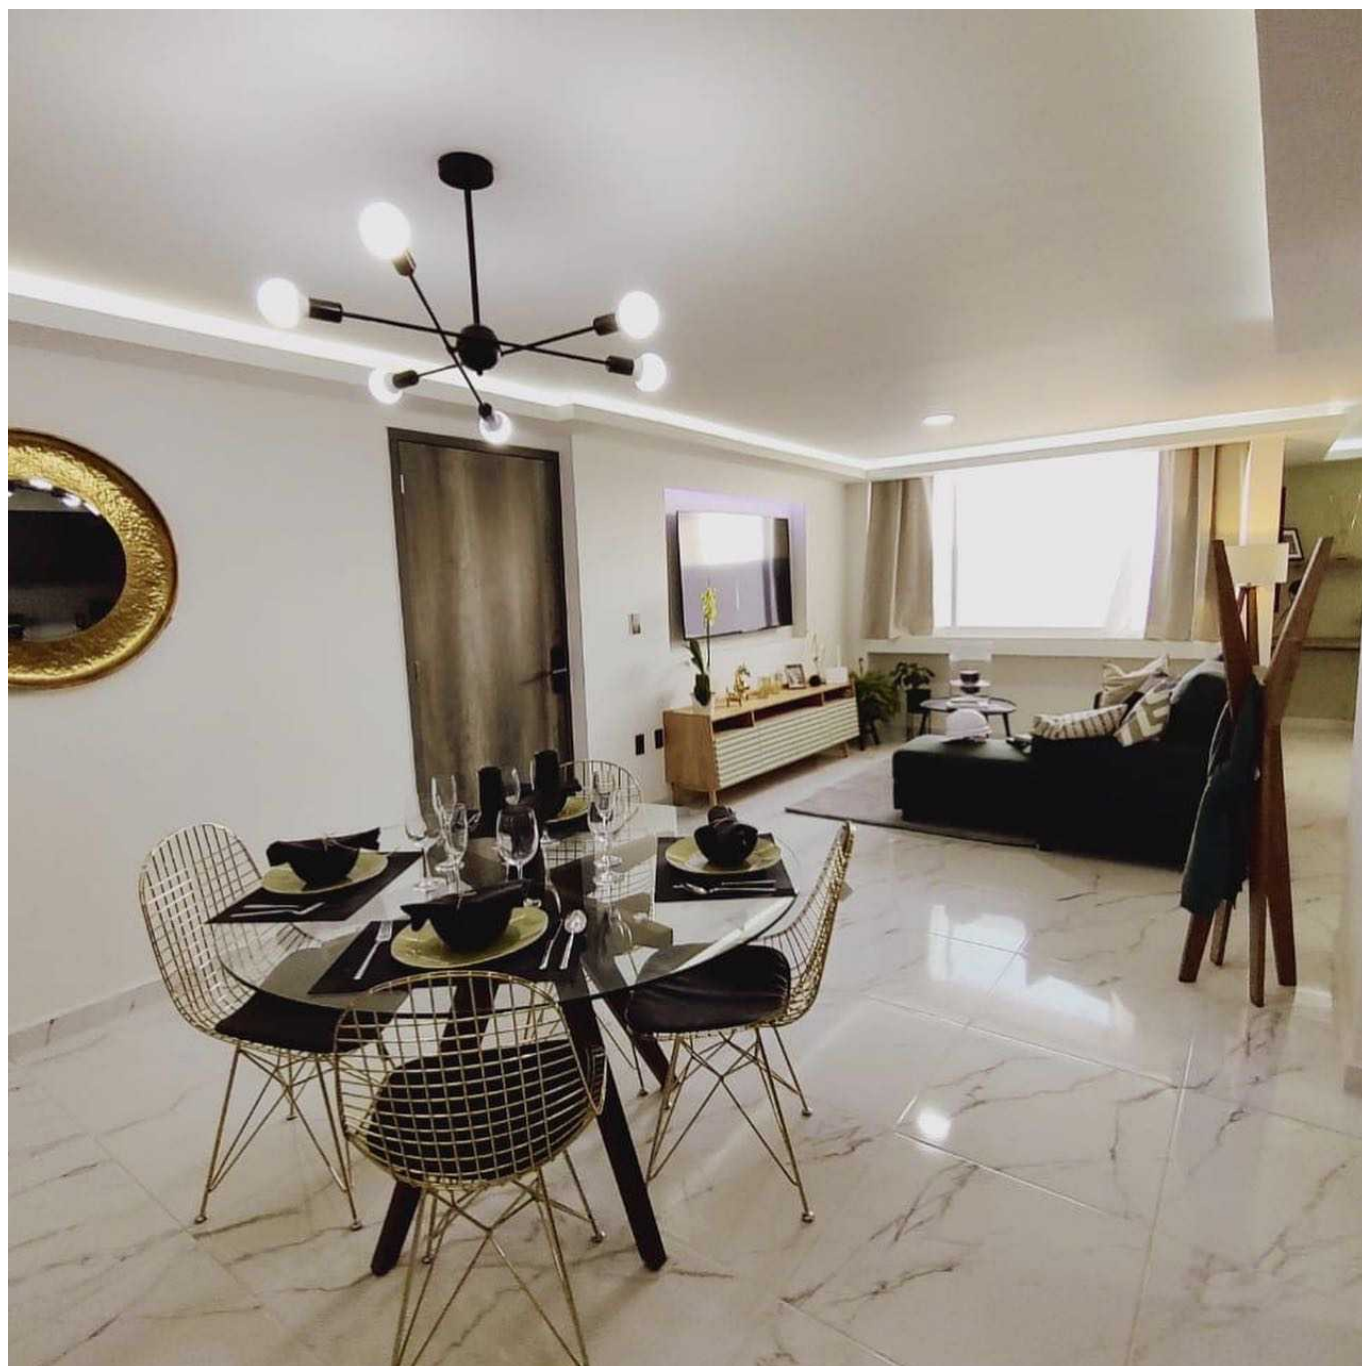

DEPARTAMENTO EN VENTA EN RINCON DE LA MONTAÑA
Atizapán de Zaragoza Estado de México [Ver en la página]

Precio desde: \$3,100,000 MXN

Características:

Baños: 2
Recámaras: 2
m2 Área interior: 100

Seguridad 24/7: si