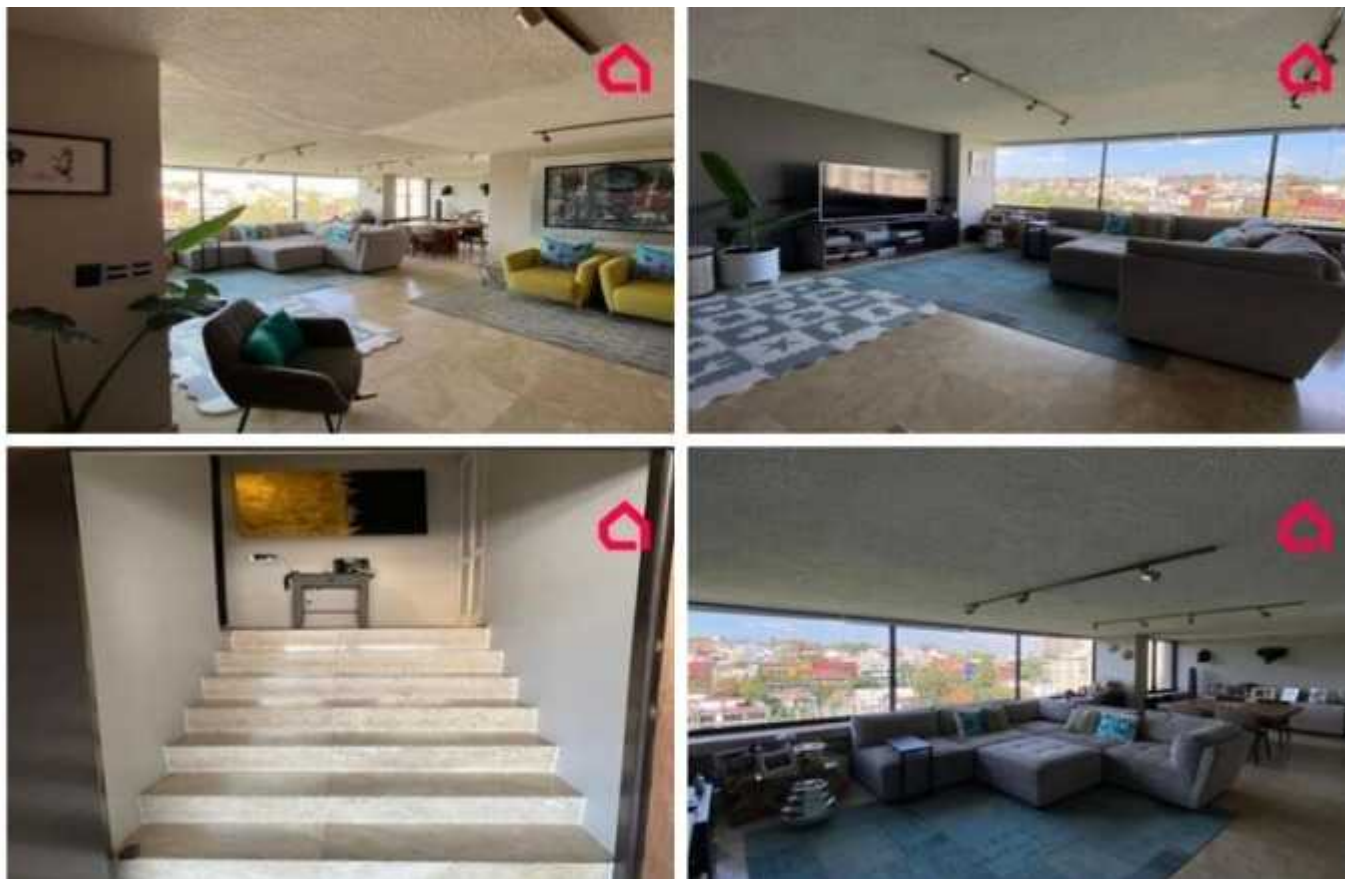

**Departamento en venta en Cofre de Perote 325, Lomas de Chapultepec, Miguel Hidalgo.
\$6,845,000**

Miguel Hidalgo CDMX (Ciudad de México) [Ver en la página]

Precio desde: \$6,845,000 MXN

Características:

Baños: 1
Recámaras: 2

Auto garaje: 1

**Departamento en
venta**
Código: 3574

Descripción

Descripción

Conoce departamento exterior, exclusivo Clikalia en Cofre de Perote 325, Lomas de Chapultepec, Miguel Hidalgo. Se encuentra en el cuarto nivel con elevador.

La propiedad cuenta con:

- 123 m2 de construcción total (122 m2 habitables)
- 2 recámaras
- 1 baño completo
- 1 cajón de estacionamiento (área común, uso exclusivo)
- Bodega incluida en el metraje total
- Año de construcción: 1984 - *

FOTOS