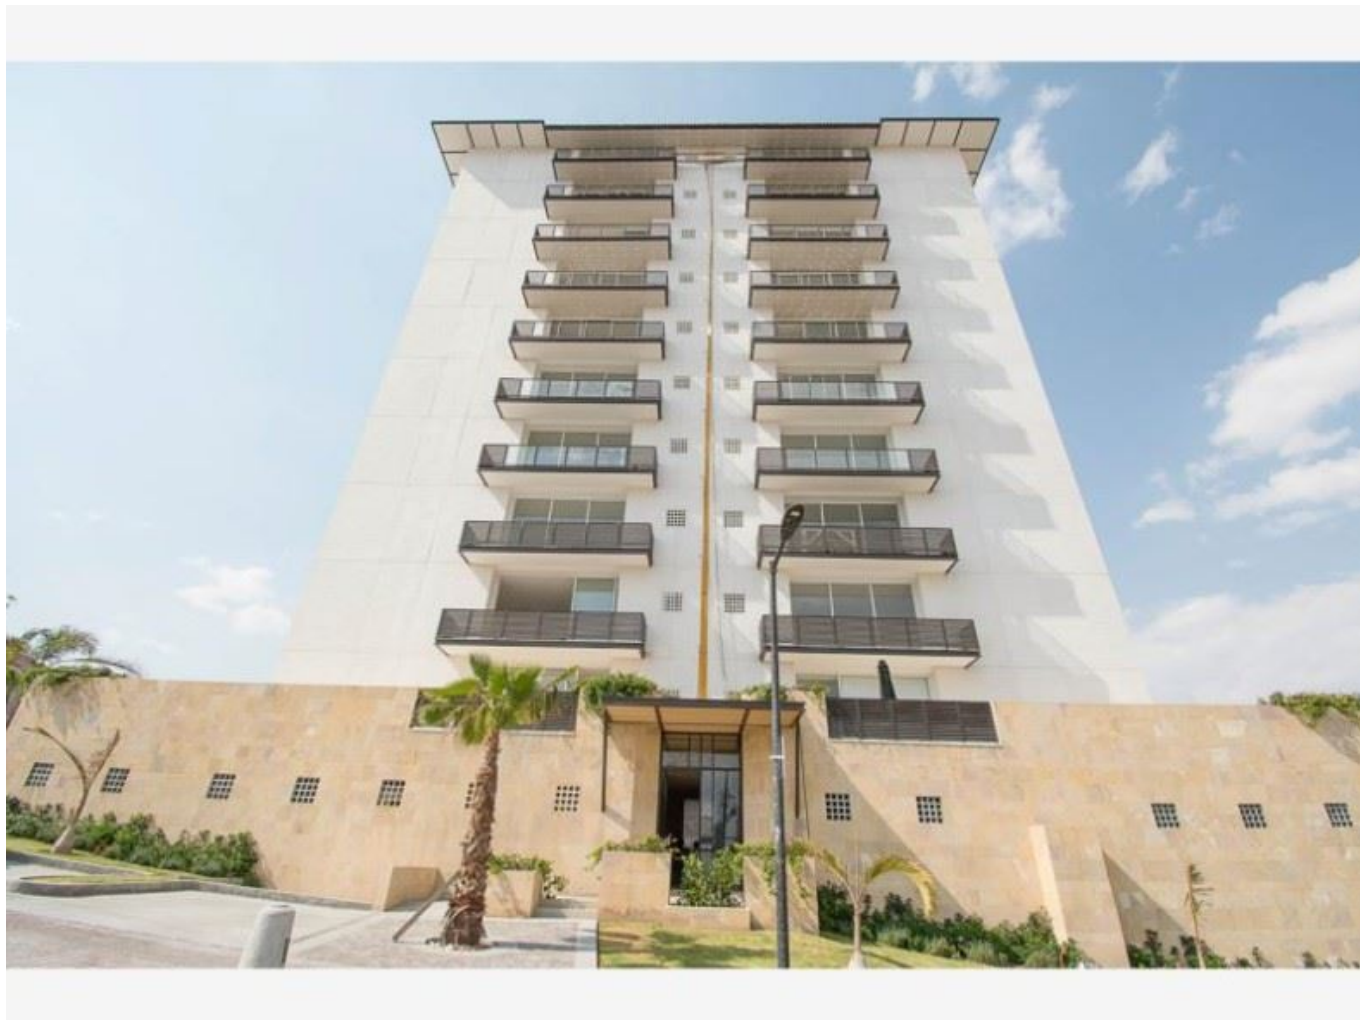

**Departamento en Venta en Blvd Lomas Poniente #1, Torre Carrara, Lomas de la Toscana, Lomas de Angelópolis, San Andrés Cholula, Puebla**  
San Andrés Cholula Puebla [Ver en la página ]

**Precio desde: \$3,061,000 MXN**

**Características:**

---

**Baños: 1**

**Departamento en  
venta  
Código: 2460**

---

## Descripción

Venta departamento de 2 y 3 recamaras Torre Carrara Lomas de la Toscana Lomas de Angelopolis frente a Sonata, conoce uno de los desarrollos inmobiliarios más exclusivos de Puebla. muy cerca de vialidades importantes, áreas comerciales, parques, lagos, ciclistas y zonas deportivas. Torre Carrara cuenta con un diseño de vanguardia, con un alto sentido de la estética urbana y atemporal, es coherente con la renovación de la gran urbe, además de ser inteligente, pues se aprovecha cada espacio interior y de áreas comunes, las cuales están siempre orientadas al bienestar y comodidad. Dentro de Lomas de la Toscana y a tan sólo unos pasos de Torre Carrara, se encuentra la "Casa Club" rodeada de áreas verdes: Ludoteca, Cafetería, Salón Bar de Juegos, Juegos Infantiles, Cine, Gimnasio, Alberca recreativa, Baños, Vestidores, Sala de Juntas, Estacionamientos. Los departamentos con 2 recamaras cuentan con: ♦ Sala, Comedor, Cocina Equipada, Recámara principal con baño, Recámara secundaria, Área de T.V., Baño y Área de lavado. Los departamentos con 3 recamaras cuentan con: ♦ Sala, Comedor, Cocina Equipada, Recámara principal con baño, Recámara secundaria, Recámara Opcional, Área de lavado, Baño. \*Precios y disponibilidad sujetos a cambio sin previo aviso

## FOTOS