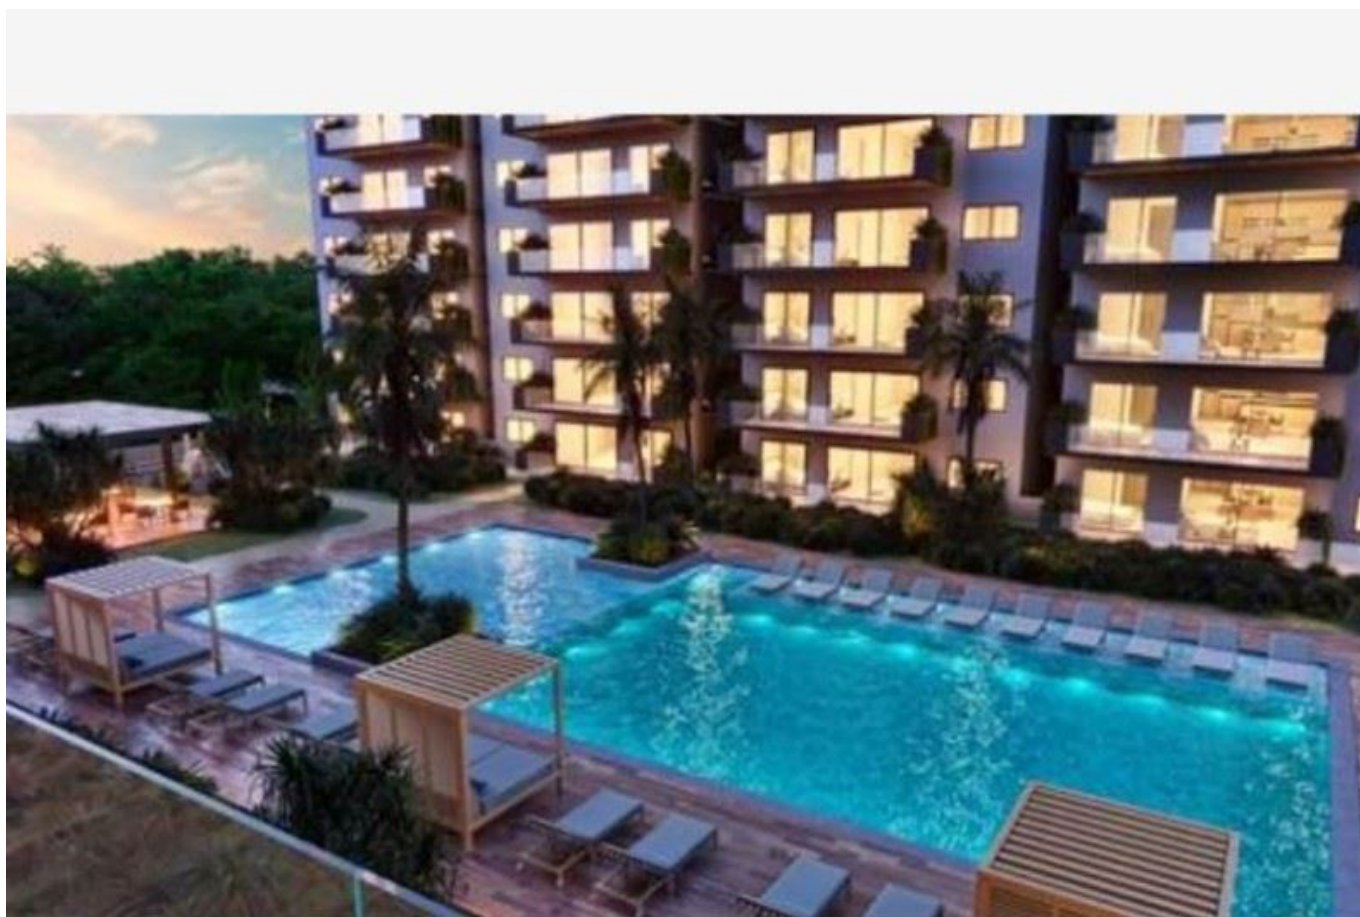

**DEPARTAMENTO EN VENTA CANCÚN SUR**  
Benito Juárez Quintana Roo [Ver en la página ]

**Precio desde: \$2,400,000 MXN**

**Características:**

---

Baños: 1  
Piscina: si

**Departamento en  
venta  
Código: 1047**

## Descripción

Areka Towers le ofrece los departamentos con mejor relación precio/calidad de la Riviera Maya. Con 18 amenidades únicas y departamentos desde 90m2 con amplios espacios pensados para hacer su vida confortable, ubicado en la zona de mayor plusvalía y crecimiento de Cancún, es sin duda la mejor opción para proteger e incrementar su patrimonio, obtener un excelente Retorno de Inversión por Rentas Vacacionales o Rentas a Largo Plazo.

## FOTOS