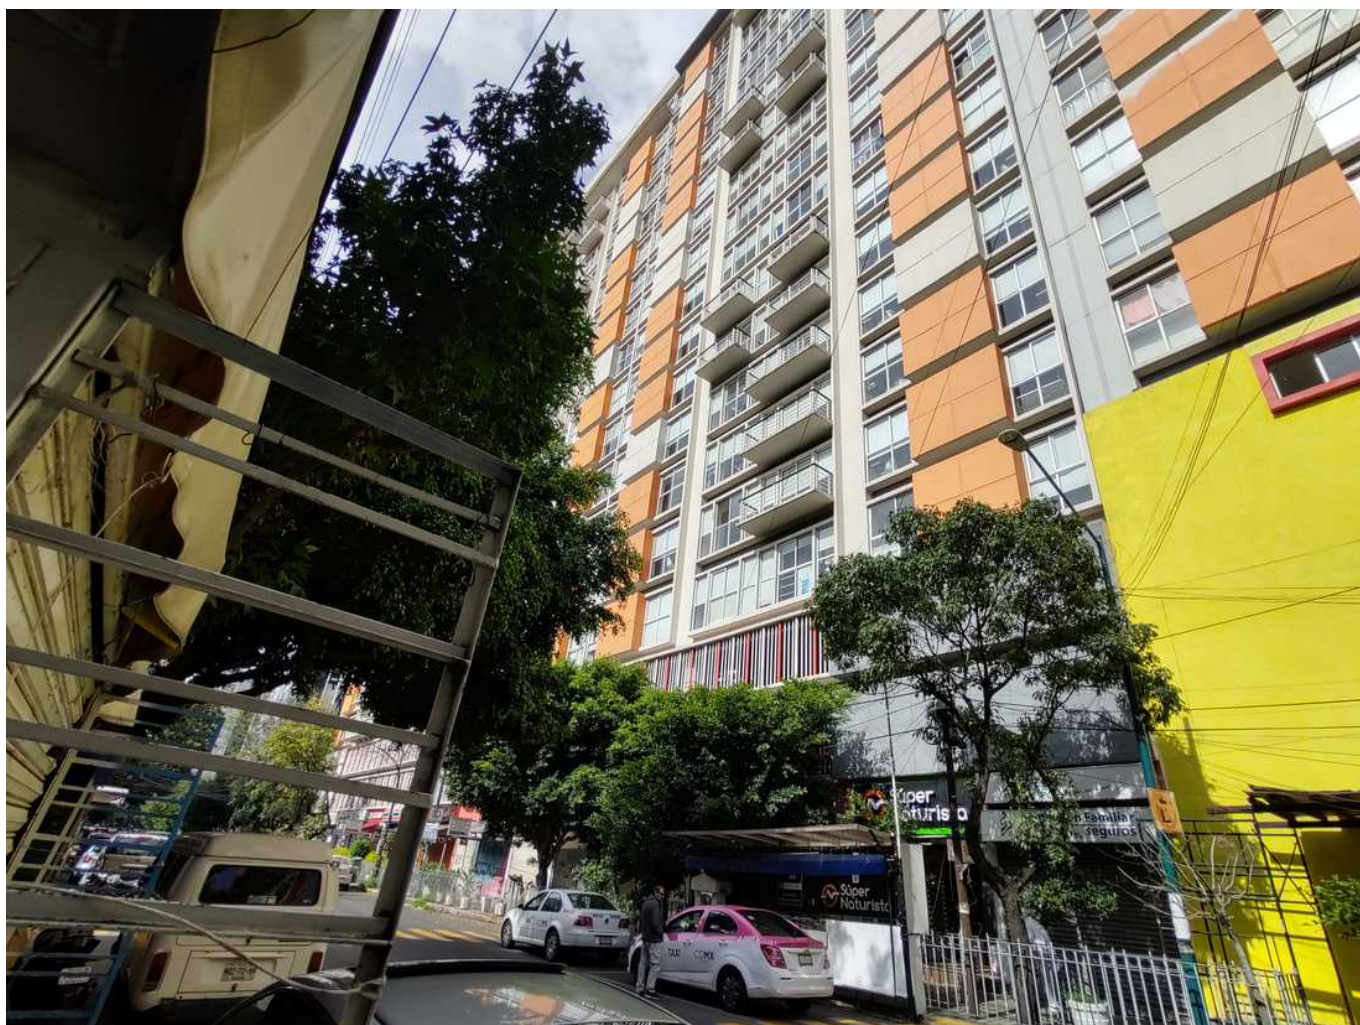

Departamento en venta 6to piso Col Anahuac

Miguel Hidalgo CDMX (Ciudad de México) [Ver en la página]

Precio desde: \$3,000,000 MXN

Características:

Baños: 2
Recámaras: 2
m2 Área interior: 74

Seguridad 24/7: si
Auto garaje: 1

**Departamento en
venta
Código: 3579**

Descripción

Departamento en venta de 74 m2, con vista interior, ubicado en 6to piso , acceso por escaleras y elevador, con un cajon de estacionamiento .

Consta de 2 habitaciones, 2 baños completos, sala comedor, cocina integral y area de lavado.

Tiene piso laminado en habitaciones y en zona social, piso cerámico en baños y cocina.

Cercano a

Parques

PARQUE PUBLICO "PEDRO PLASCENCIA SALINAS"

Parque Salesiano

Parque Olof Palme

Estaciones de metrobus

Metrobus Hamburgo L-7