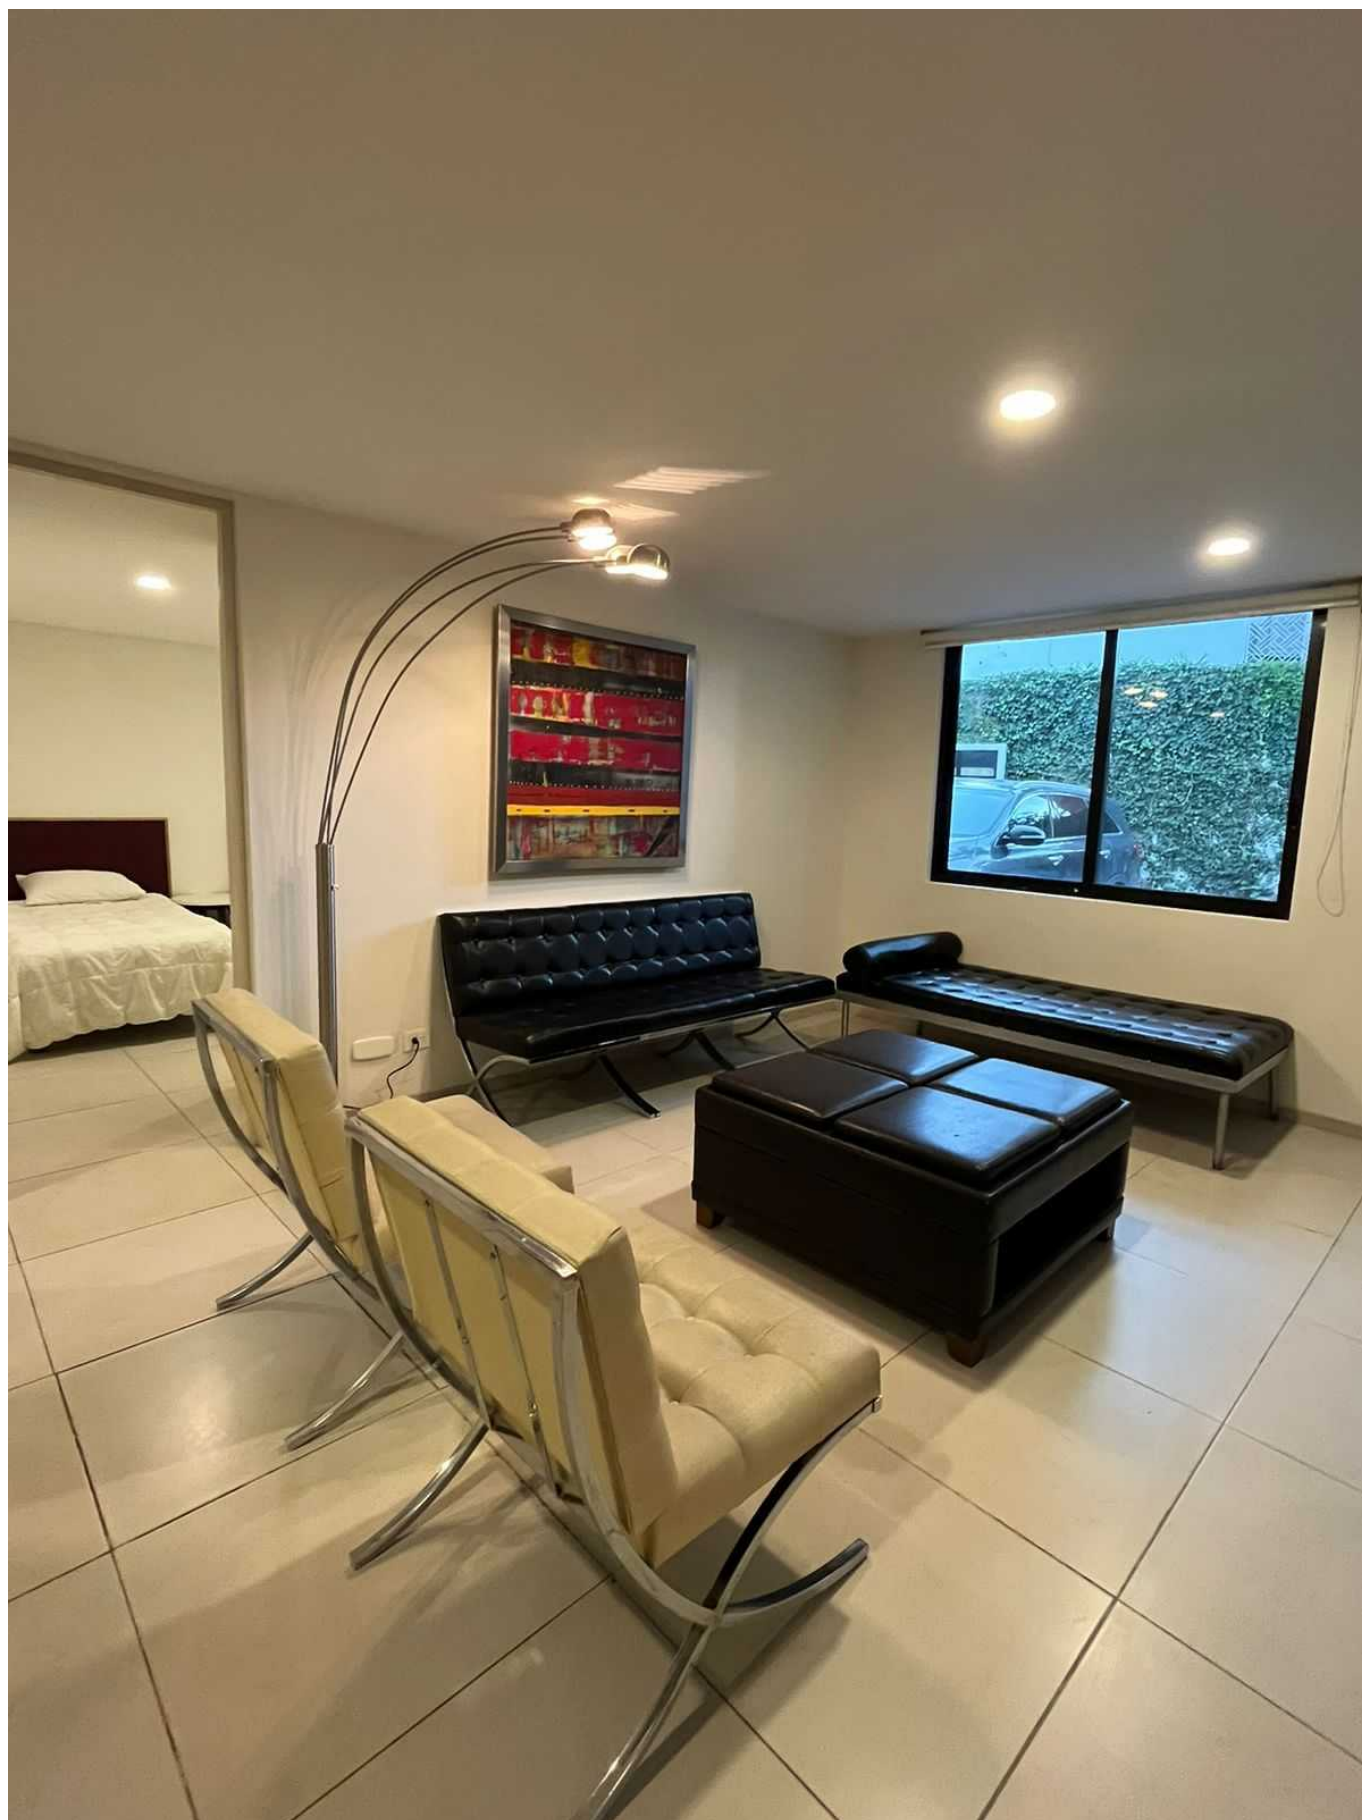

DEPARTAMENTO EN RENTA AMUEBLADO

Puebla Puebla [Ver en la página]

Precio desde: \$15,000 MXN

Características:

Baños: 1
Recámaras: 2

**Departamento en
renta**
Código: 4684

Descripción

Departamento amueblado calle Chietla

Colonia La Paz

2 recamaras

1 baños completo

1 lugar de estacionamiento

Vigilancia

Gimnasio

Roof garden con asador para eventos

FOTOS