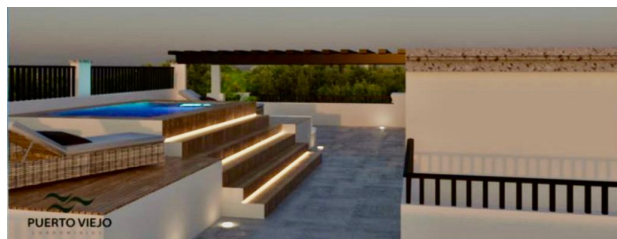

AMENIDADES

- ROOF GARDEN CON ESPECTACULARES VISTAS
- ALBERCA
- ASOLEADEROS
- AREA DE GRILL
- BAÑO
- ESTACIONAMIENTO