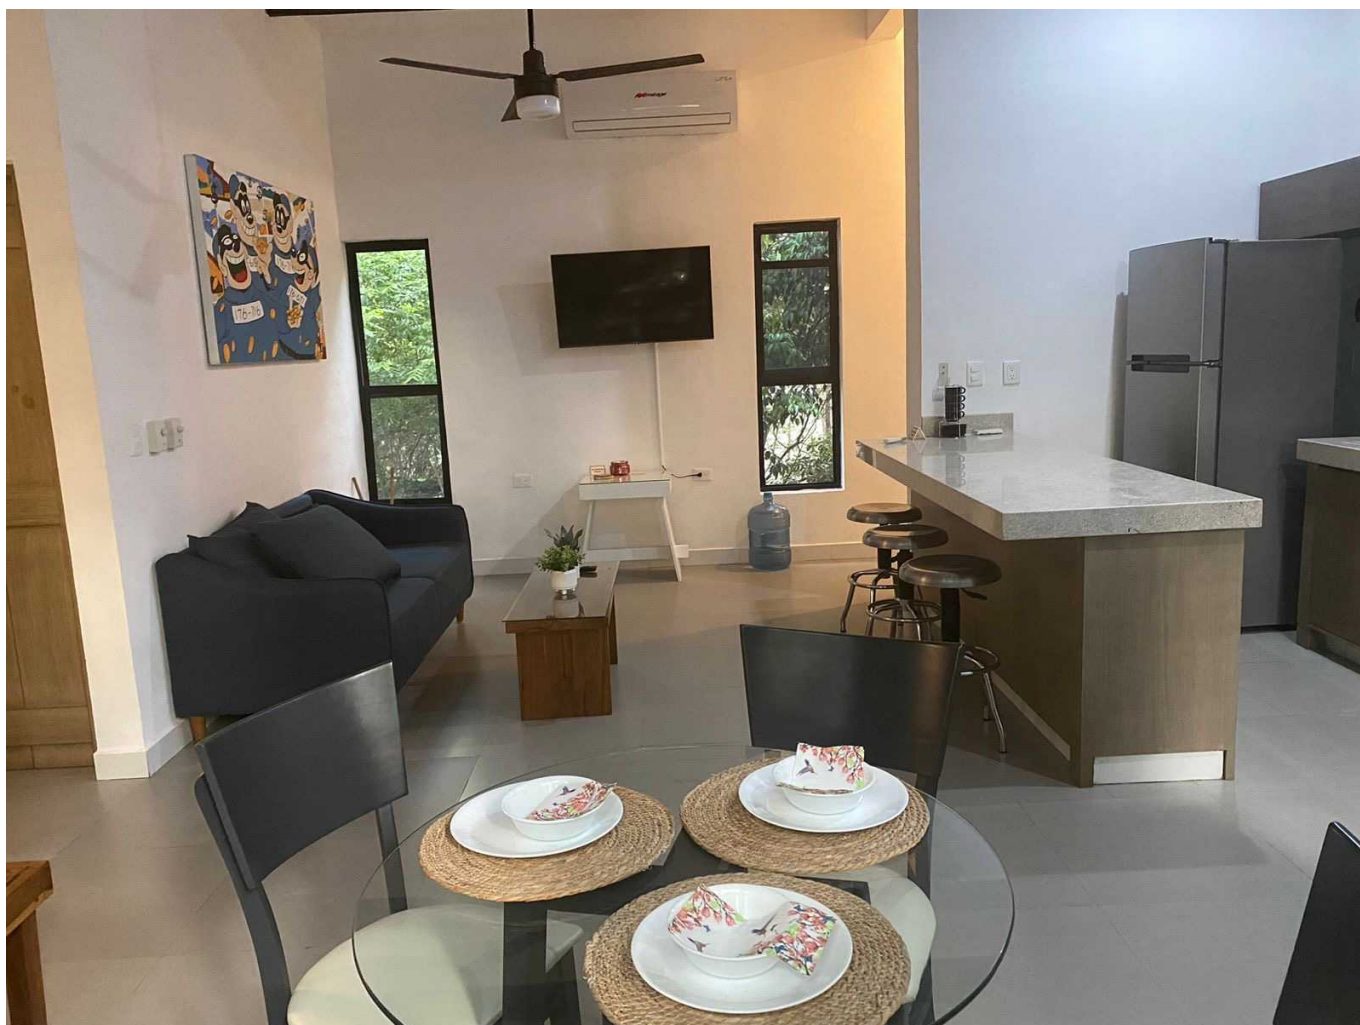

Depa 2 habitaciones Aldea Zamá en renta

Tulum Quintana Roo [Ver en la página]

Precio desde: \$23,000 MXN

Características:

Baños: 1
Recámaras: 2
m2 Área interior: 75
m2 Área terraza: 0

Seguridad 24/7: si
Auto garaje: 1

**Departamento en
renta
Código: 5040**

Descripción

Precioso depa totalmente amueblado decorado en la mejor zona de Tulum Aldea Zamá, 2 habitaciones 1 baño junto a zona comercial, bares, restaurantes, boutiques, tiendas de conveniencia

FOTOS