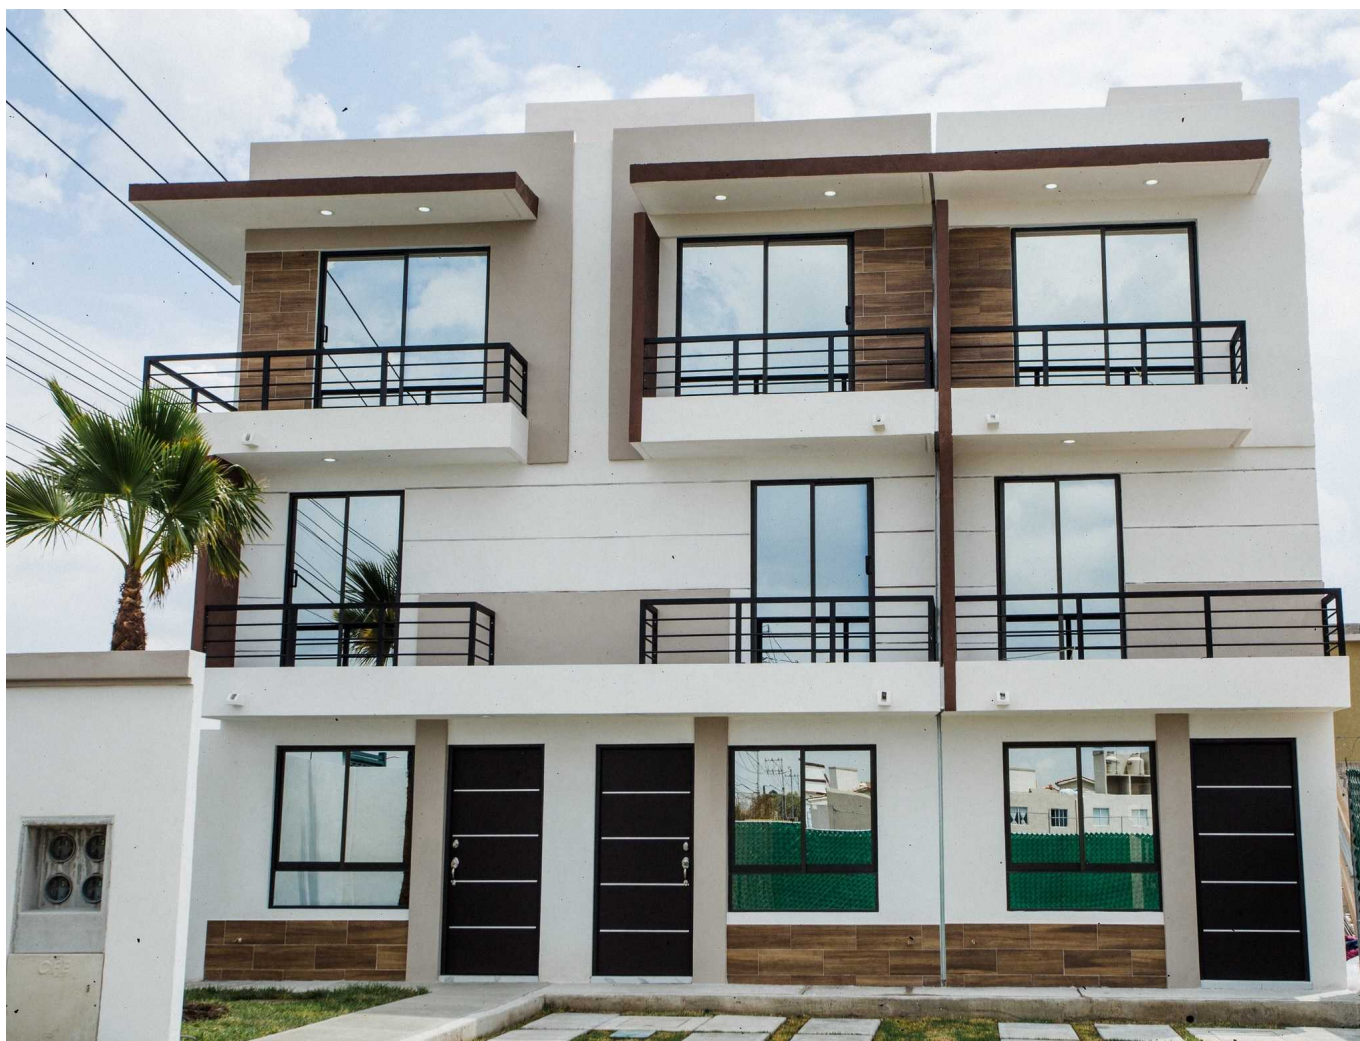

Casas en venta Residencial Arani, Tecámac, Edo. México
Tecámac Estado de México [Ver en la página]

Precio desde: \$1,699,000 MXN

Características:

Pisos, niveles o plantas: 3

Baños: 3

Recámaras: 3

m² Construcción: 90

Casa en venta
Código: 4595

Descripción

Tu nuevo hogar ¡¡YA DISPONIBLE!!

Ubicado en Ojo de Agua, a un costado de Real Vizcaya, Tecámac Edo de México.

Precio: \$1,655,000 pesos

- 3 Niveles
- 3 Recámaras
- Acabados Residenciales
- Loseta cerámica
- Puertas de alta gama
- Ventanas reflectivas para captar iluminación con privacidad y ventanal que conecta cocina y patio exterior para tus eventos sociales
- Fachada: Diseño contemporánea moderno

FOTOS