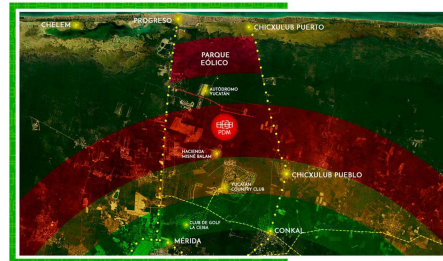

- 20 a 30 años
- 10 a 20 años
- 1 a 10 años

UBICACIÓN

CONSEJO REGULADOR DE INMOBILIARIAS INVERCO