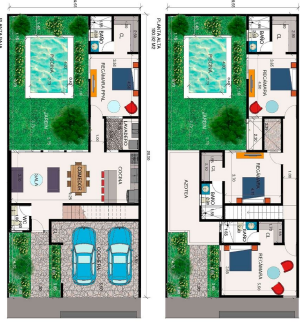

MAGNUM IV

CONSEJO REGULADOR DE INMOBILIARIAS INVERCO

4 rec. 7 und. por lote
221.88 m² en total por casa

- Planta Baja: 123.95 m²
- Planta Alta: 100.92 m²

Terreno: 195.77 m²