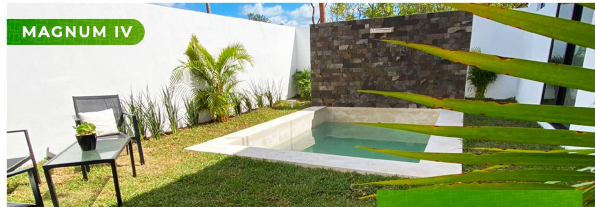

PLANTA BAJA

Modelo Magnum IV

MAGNUM IV

CARACTERÍSTICAS GENERALES

- Superficie de Terreno: Aprox. 20.50 mts x 9.55 mts = 195.775 m²
- Superficie de Construcción: 221.88 m² en total (120.96 m² en Planta Baja y 100.92 m² en Planta Alta).
- Altura Interior de Piso a Techo: 2.70 mts.
- Losa: Vigueta y Bovedilla ambos niveles.
- Desplante: 45 cms. por encima del nivel de banquetea.

Padregales de Misnebalam.
• 4 Recámaras y Piscina •