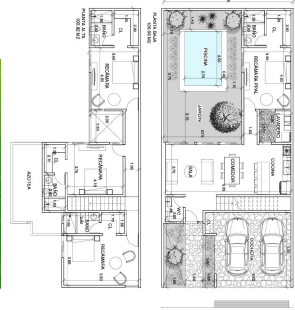

FOTOS

MODALIDAD DE PAGO

PRECIO $2'180,000

MODELO MAGNUM IV

Anticipo $450,000

Total $2'180,000

MAGNUM IV

PLANTA ALTA

Modelo Magnum IV

PLANTA BAJA

Modelo Magnum IV

MAGNUM IV

CARACTERÍSTICAS GENERALES

- Superficie de Terreno: Aprox. 20.50 mts x 9.55 mts = 195.775 m²
- Superficie de Construcción: 221.88 m² en total (120.96 m² en Planta Baja y 100.92 m² en Planta Alta).
- Altura Interior de Piso a Techo: 2.70 mts.
- Losa: Vigueta y Bovedilla ambos niveles.
- Desplante: 45 cms. por encima del nivel de banquetea.

Padregales de Misnebalam.
• 4 Recámaras y Piscina •

Planta Baja
Sala / Comedor
Cocina
Medio Baño
Cochera fechada (2 vehículos)
Lavadero
1 recámara c/Baño y clóset

Planta Alta
3 recámaras c/Baño y clóset

7 unidades
221.88 m² por depto.