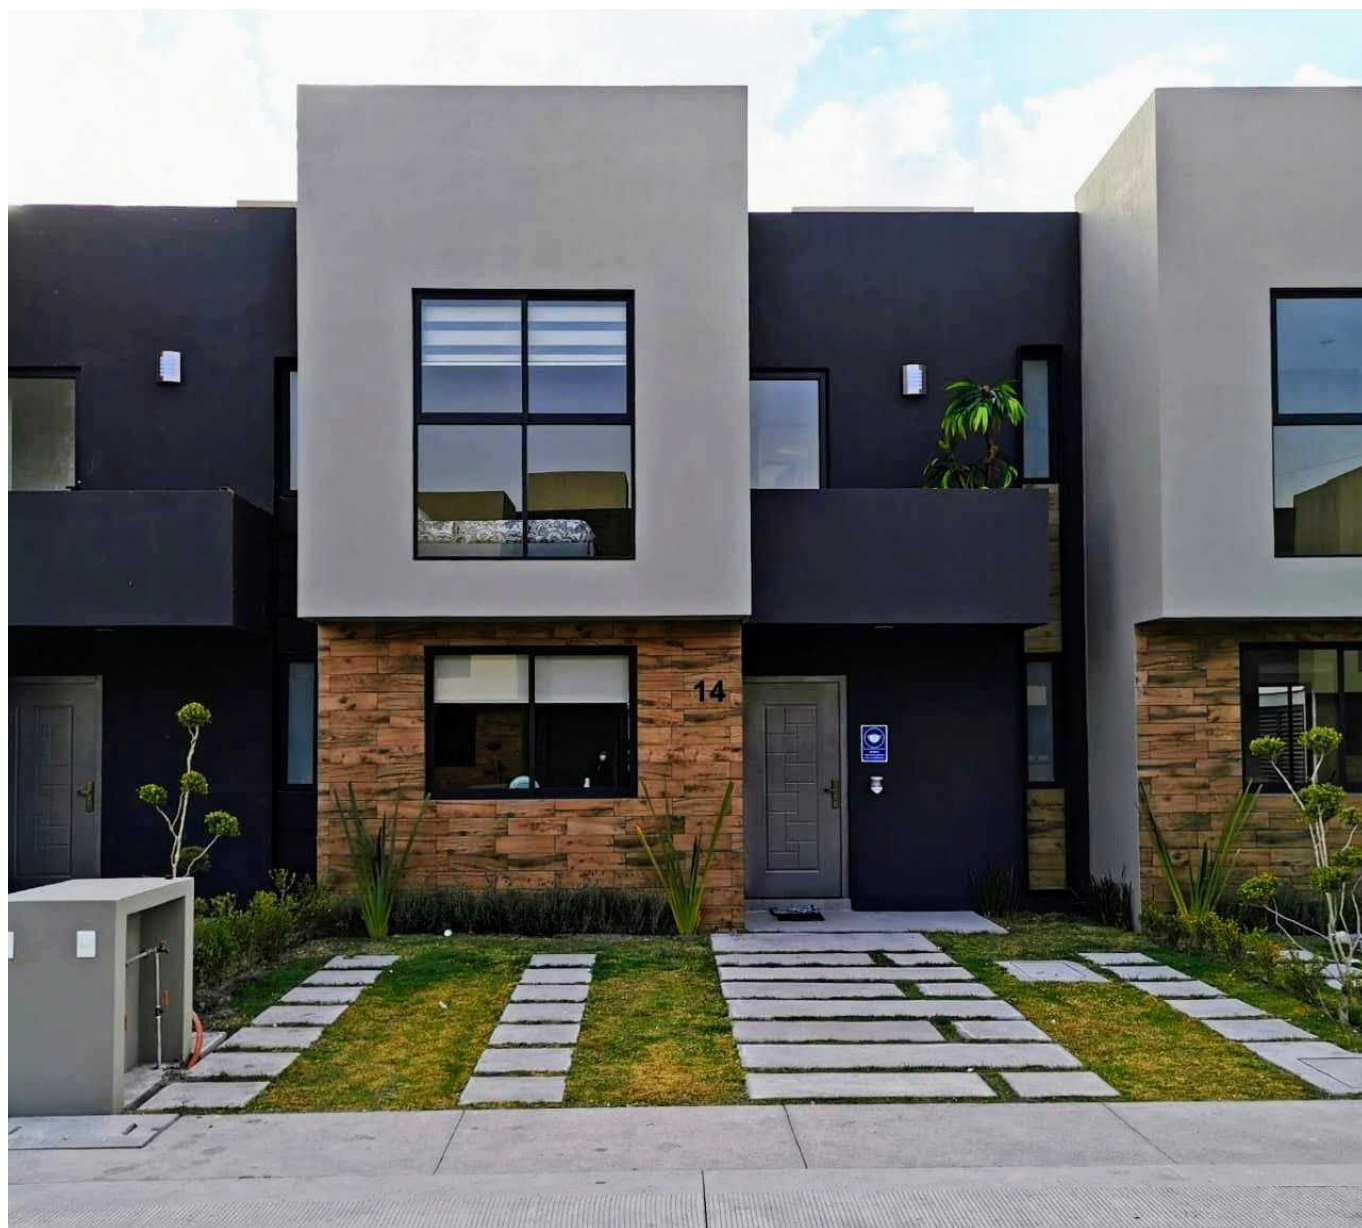

CASA NUEVA VENTA 3 RECÁMARAS SAN MATEO ATENCO (METEPEC)

San Mateo Atenco Estado de México [Ver en la página]

Precio desde: \$2,587,000 MXN

Características:

Autos garaje: 2

Cisterna: si

m² Terreno: 160

Pisos, niveles o plantas: 2

Baños: 3

Recámaras: 3

m² Construcción: 85

Medios Baños: 1

**Casa en venta
Código: 2203**

Descripción

Hermosa CASA NUEVA en Residencial Azaleas en San Mateo Atenco, México.

Privada de sólo 13 casas.

Terreno: 121.45 m²

Construcción: 129.56 o 135.98 m²

*3 Recámaras (principal con baño y vestidor, las otras dos con clóset)

*Área Home Office

*Cocina con barra de granito

*Área de lavado

*2 Cajones de Estacionamiento

*Jardín Privado

Accesos sin mucho tráfico

FOTOS