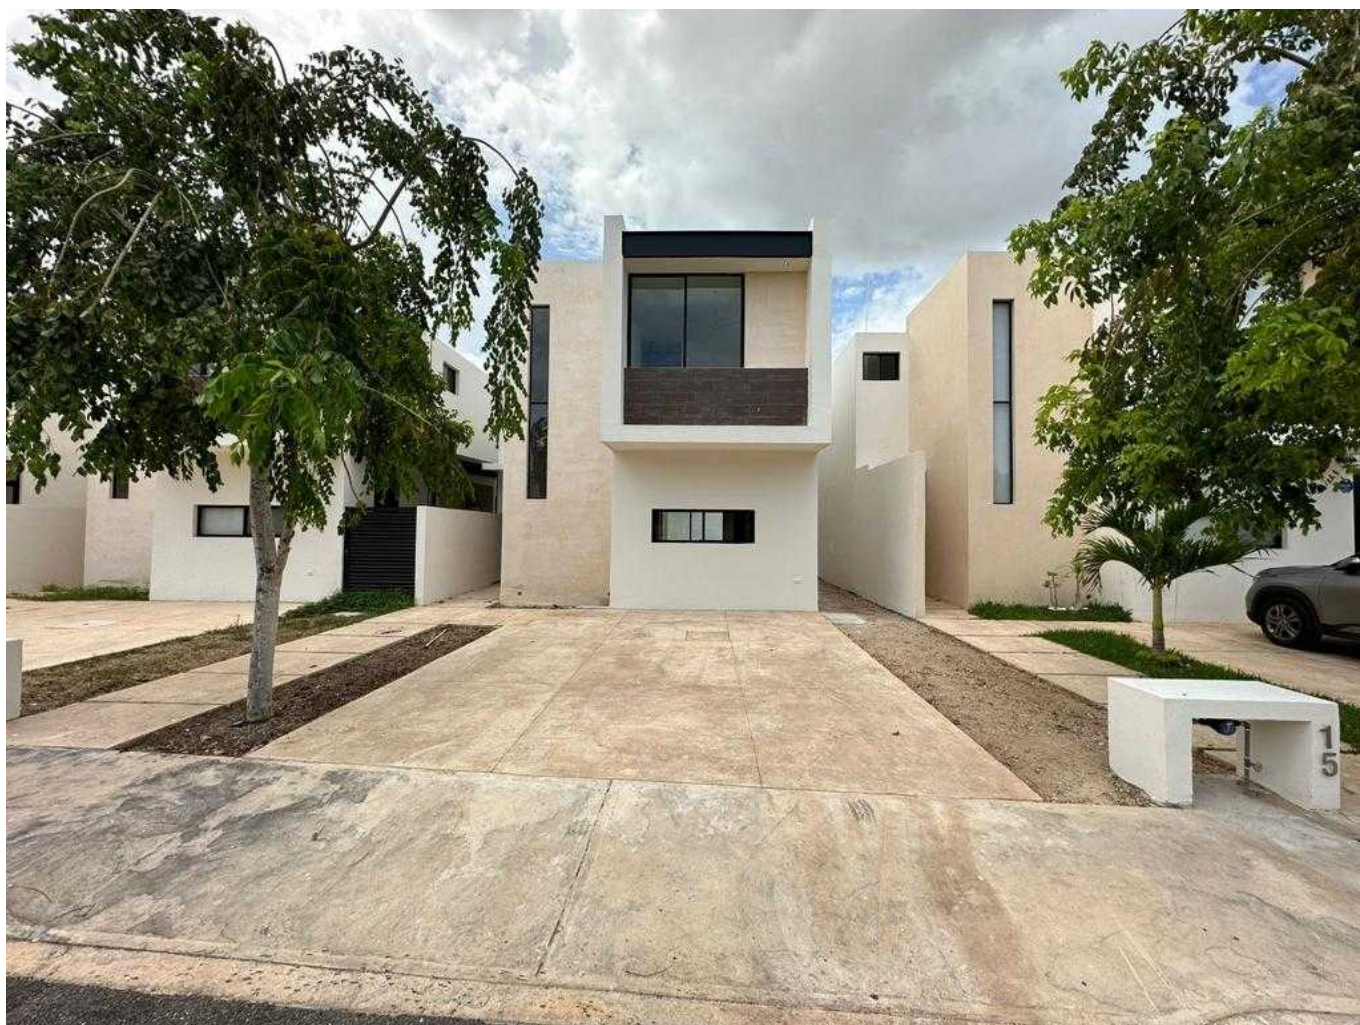

CASA EN VENTA MERIDA PRIVADA ZANTE, LEANDRO VALLE, MERIDA, YUCATAN

Mérida Yucatán [Ver en la página]

Precio desde: \$2,950,000 MXN

Características:

Autos garaje: 2

m² Terreno: 192

Pisos, niveles o plantas: 2

Baños: 2

Recámaras: 3

m² Construcción: 146

Medios Baños: 1

Casa en venta

Código: 5720

Descripción

Encantadora residencia en venta en la exclusiva privada Zante Leandro Valle, Mérida. Este hermoso hogar ofrece un diseño moderno y espacios amplios perfectos para la comodidad de toda la familia.

Con acabados de alta calidad y una distribución inteligente, esta propiedad cuenta con un ambiente acogedor y elegante.

Disfrute de la privacidad y seguridad que ofrece esta prestigiosa comunidad, junto con la cercanía a servicios y amenidades de primer nivel. ¡Una oportunidad única para vivir en uno de los lugares más deseables de Mérida!