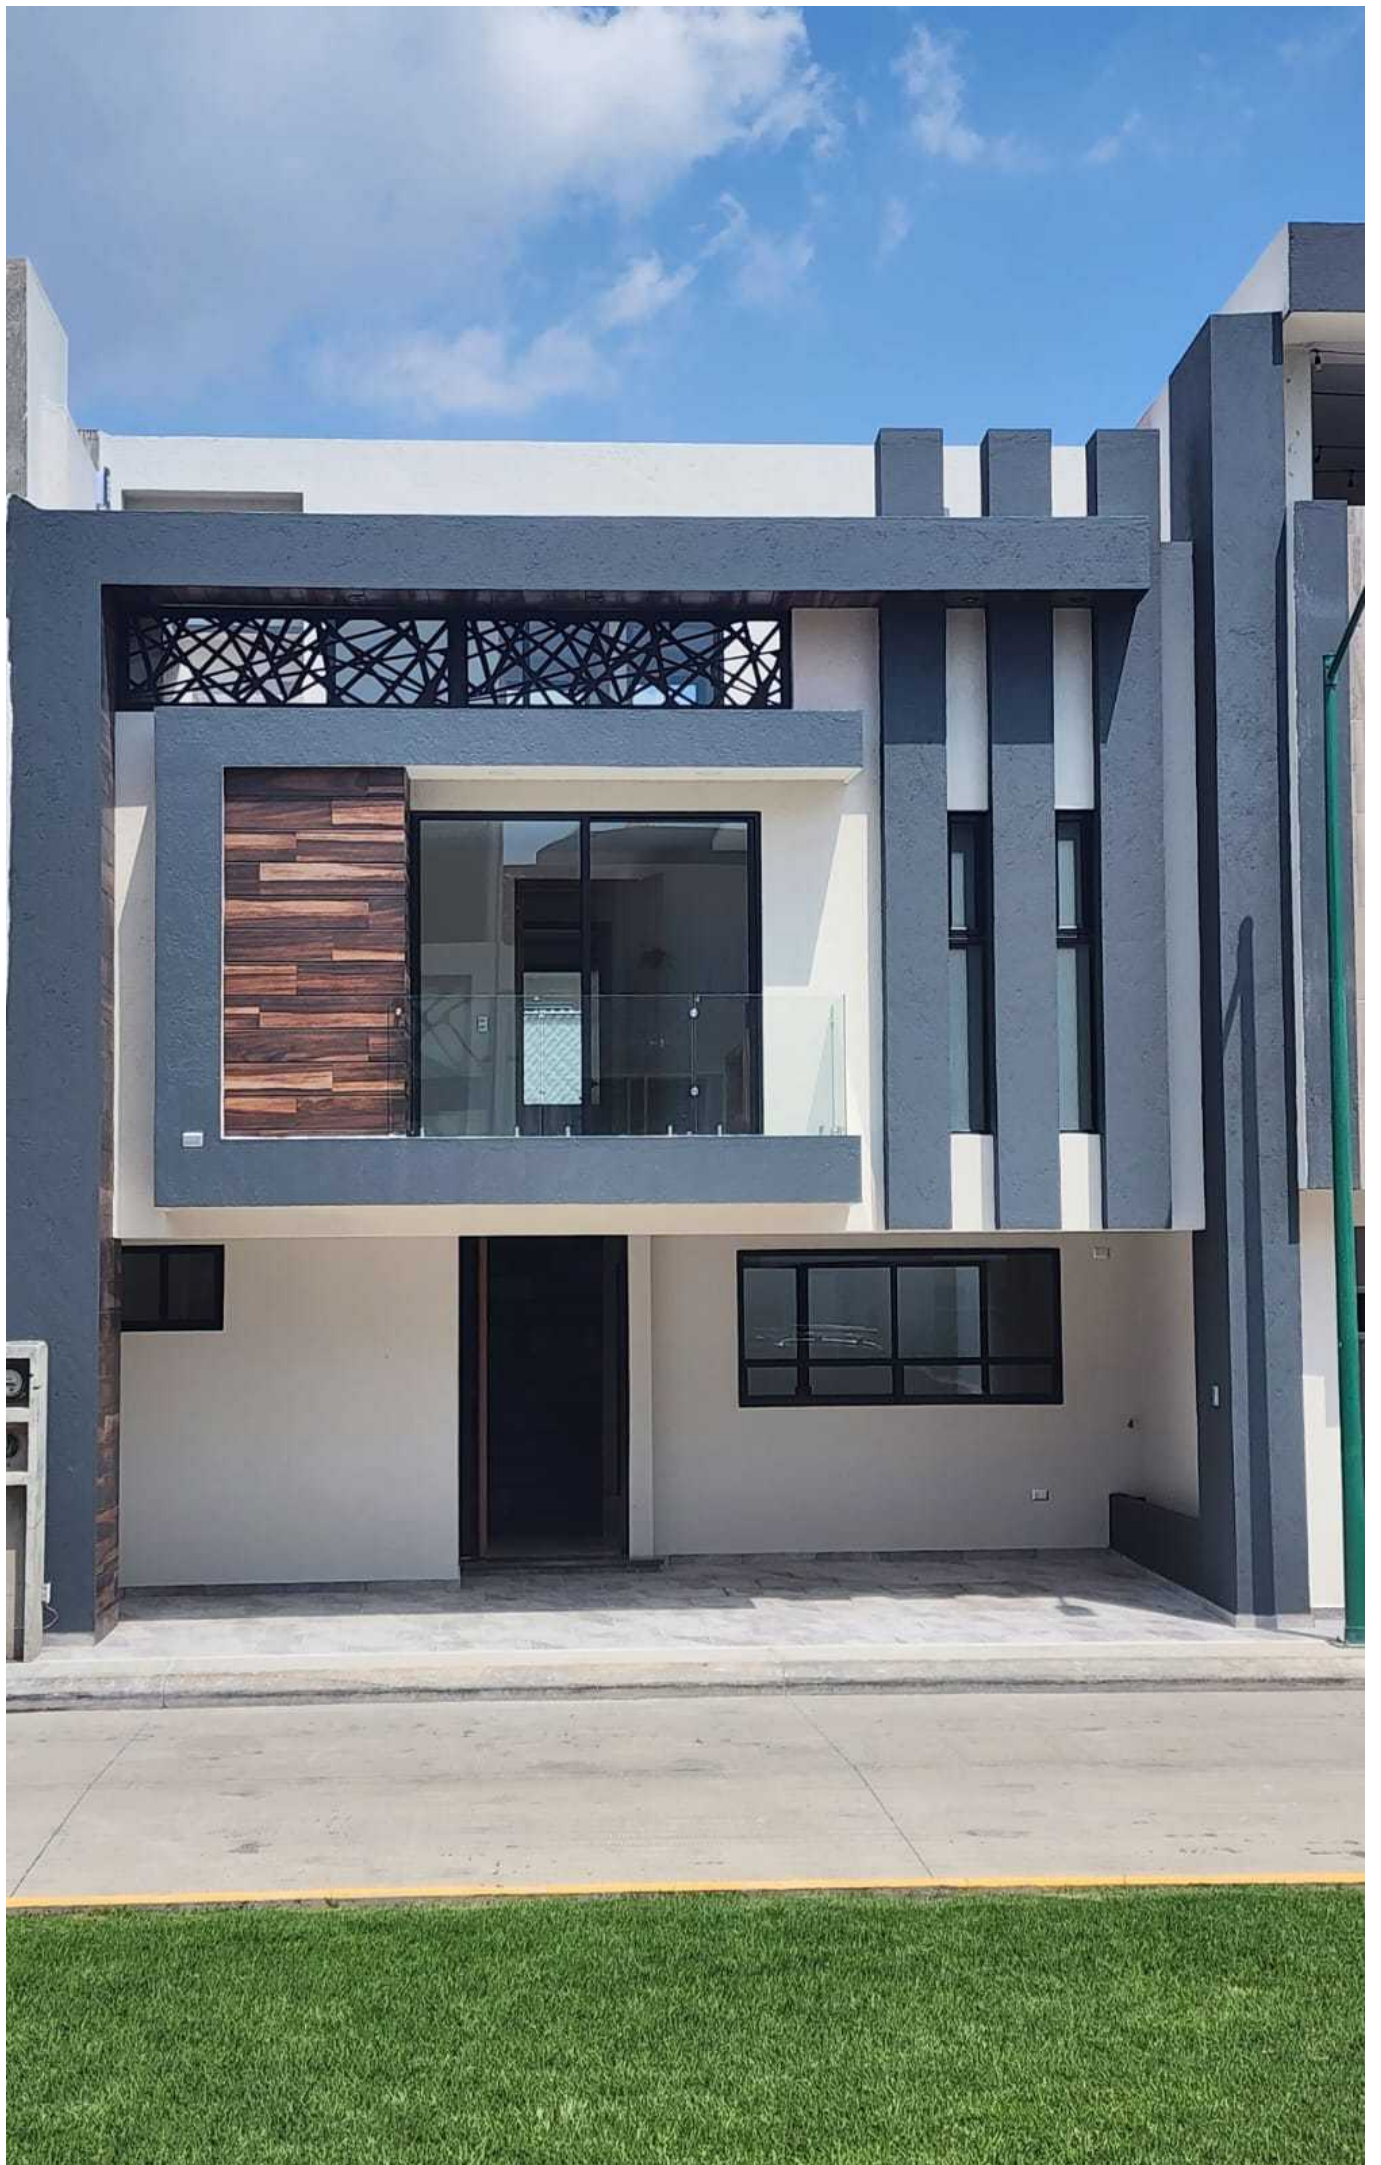

CASA EN VENTA FRENTE AREA VERDE EN FRACCIONAMIENTO NOBEL RESIDENCIAL

Puebla Puebla [Ver en la página]

Precio desde: \$4,650,000 MXN

Características:

m² Construcción: 266

Casa en venta
Código: 4686

Descripción

CASA EN VENTA FRENTE A ÁREA VERDE

FOTOS