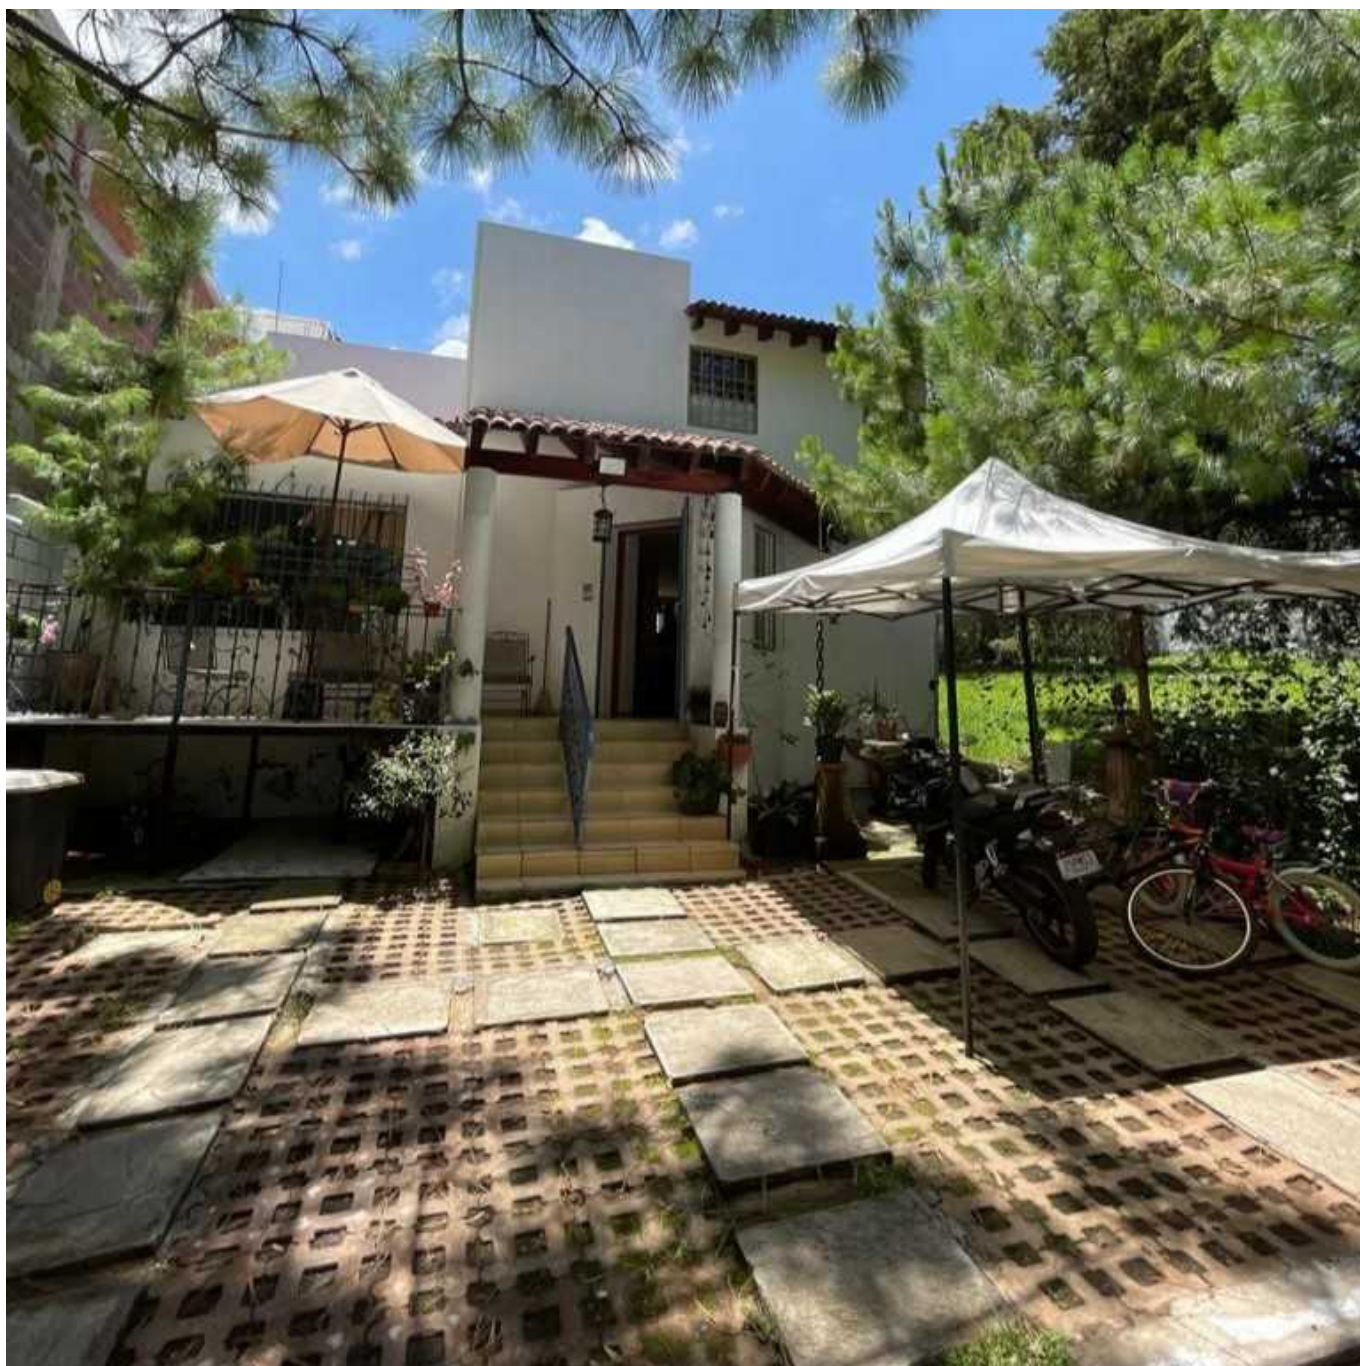

**Casa en VENTA, Fracc. Coto del Angel Jesús del Monte**  
Morelia Michoacán [Ver en la página ]

**Precio desde: \$4,400,000 MXN**

**Características:**

**Metros Frente: 10**

**Metros Fondo: 25**

**Autos garaje: 2**

## Descripción

- Casa en venta
- Fracc. Coto del Angel
- Antigüedad: 14 años
- 2 Niveles
- 3 Recámaras con clóset
- Estacionamiento 2 autos
- 3.5 Baños
- 230 m2 de construcción
- 250 m2 de terreno (10 \* 25 m)
- Distribución planta baja:  
Cocina integral, espacio sala comedor, medio baño, patio de servicio, jardín, recámara con baño completo
- Distribución planta alta:  
2 habitaciones y 2 baños completos, recibidor o sala de tv
- Destacables:  
Aljibe, protecciones en principales ventanas
- Amenidades:  
áreas verdes, vigilancia 24/7
- Mantenimiento trimestral: \$2,100 incluye cuidado de áreas verdes, vigilancia y recolección de basura

## FOTOS