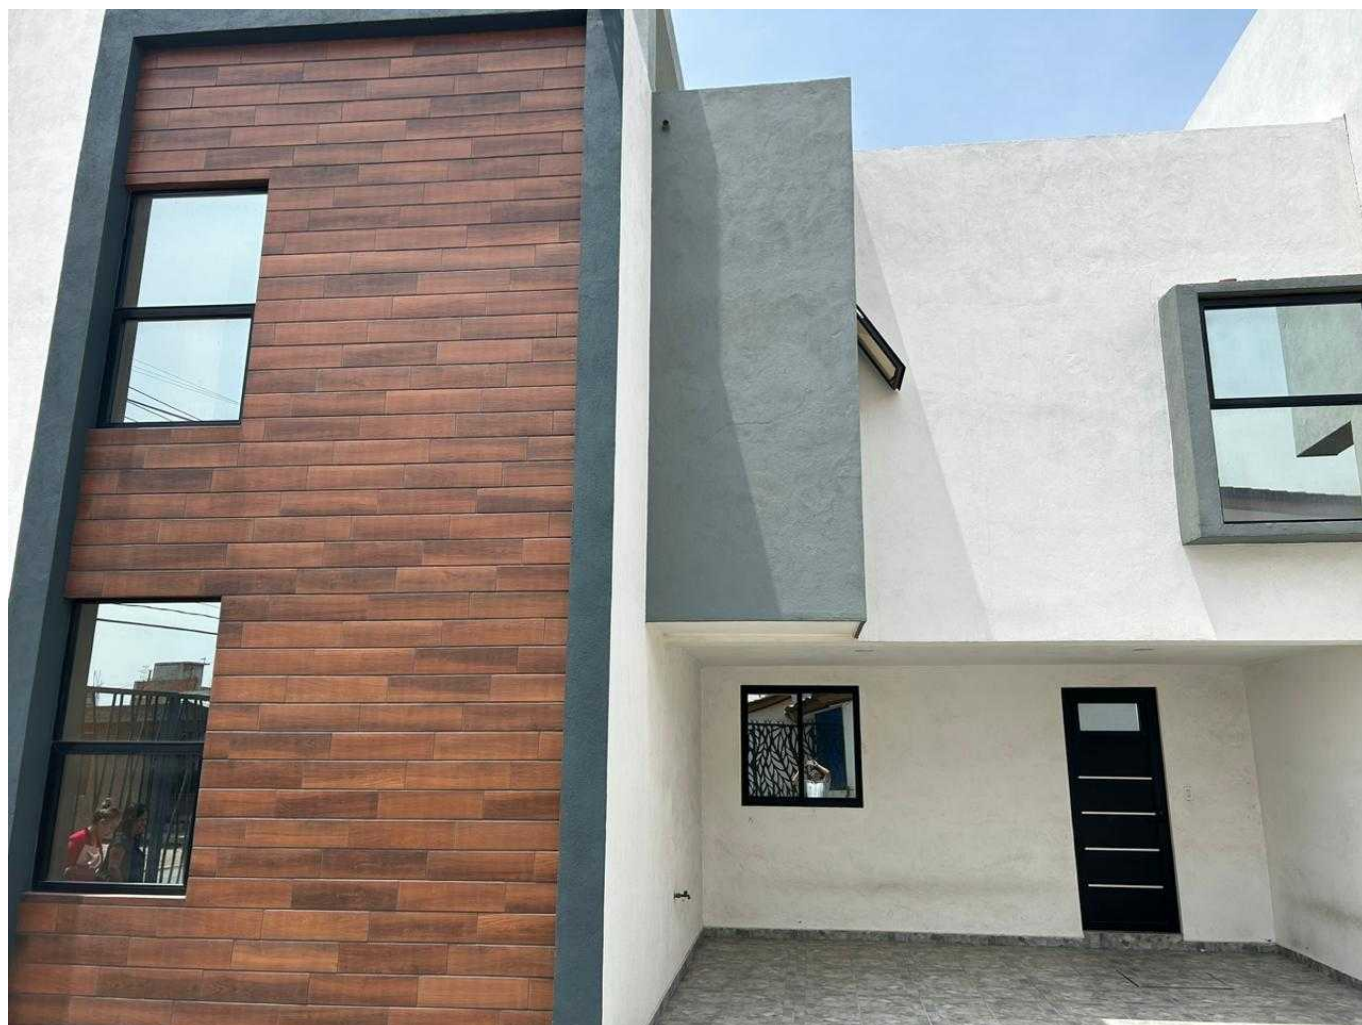

CASA EN VENTA EN OCOTLAN CERCA DE PARQUE FINSA

Puebla Puebla [Ver en la página]

Precio desde: \$2,330,000 MXN

Características:

Metros Frente: 11.15

Metros Fondo: 9

m² Terreno: 10000

Pisos, niveles o plantas: 2

Baños: 3

Recámaras: 3

m² Construcción: 171

Medios Baños: 1

Casa en venta
Código: 4139

Descripción

HERMOSA CASA EN VENTA

FOTOS