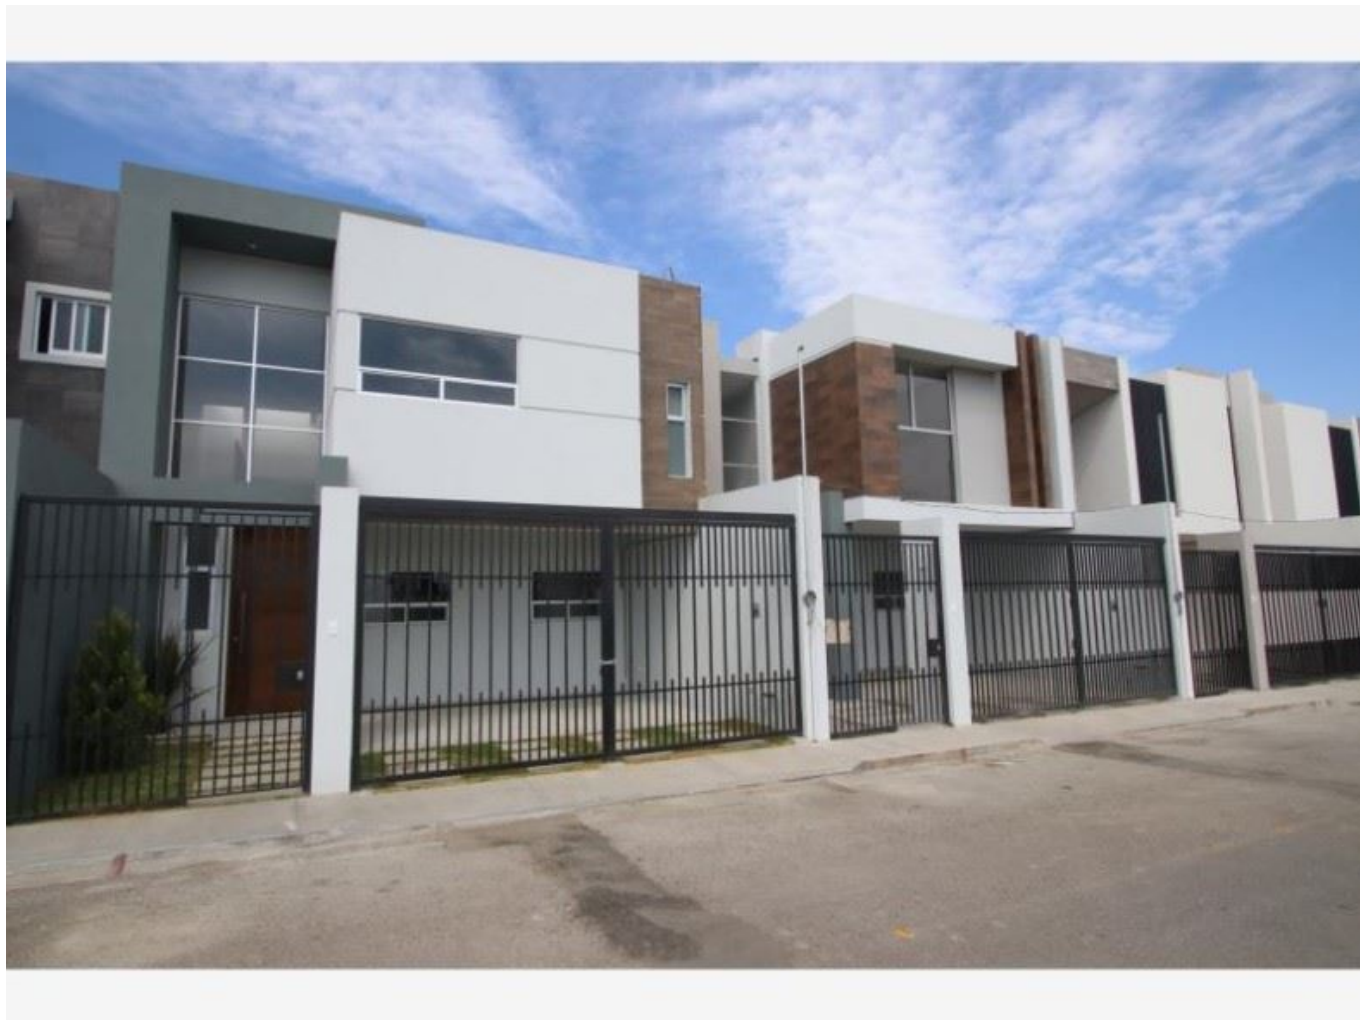

Casa en Venta en 23 pte y 9 sur #1, Barrio Santa María Xixitla, Cholula, San Pedro Cholula, Puebla

San Pedro Cholula Puebla [Ver en la página]

Precio desde: \$1,765,000 MXN

Características:

Baños: 3
m² Construcción: 85

Casa en venta
Código: 2478

Descripción

Venta casa en Xixitla San Pedro Cholula Puebla, casas en 2 niveles que van desde 126.12 m2 hasta 130.54 m2, con amplios espacios, excelente iluminación y acabados residenciales distribuidos de la siguiente manera: PLANTA BAJA: 2 estacionamientos, jardín frontal, medio baño, cocina integral con barra, cuarto de lavado, bodega bajo escaleras, sala, comedor a doble altura, jardín trasero. PLANTA ALTA: Barra para estudio, closet de blancos, recámara secundaria con closet, baño completo, recámara principal con amplio closet y baño completo. Conjunto nuevo de 15 casas a pie de calle, con un diseño moderno, agradable y funcional, doble altura en el comedor, dando una amplitud que optimiza mas el espacio. A espaldas del Tianguis Xixitla, cerca Paso de Cortés y del zócalo de San Pedro Cholula.

FOTOS