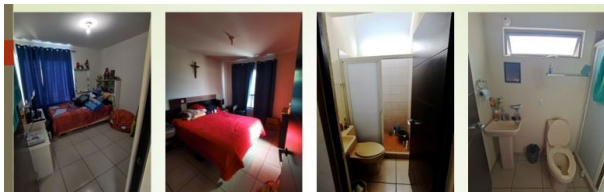

**Casa en venta
Código: 693**

Descripción

CASA 2 PLANTAS, COCHERA 2 AUTOS, 3 RECAMARAS, 2 1/2 BAÑOS, PATIO TRASERO, CUARTO DE SERVICIO, BODEGA, COTO PRIVADO, ACCESO CONTROLADO.

FOTOS

FRACCIONAMIENTO LAS TERRASAS
COTO JADE

PLANTA ALTA
➤ Tres recamaras
➤ Recamara principal con baño propio completo
➤ Baño completo compartido

PLANTA BAJA
➤ Cochera dos autos
➤ Patio trasero con protecciones
➤ Cuarto de servicio
➤ Sala comedor
➤ Cocina Integral
➤ 1/2 baño