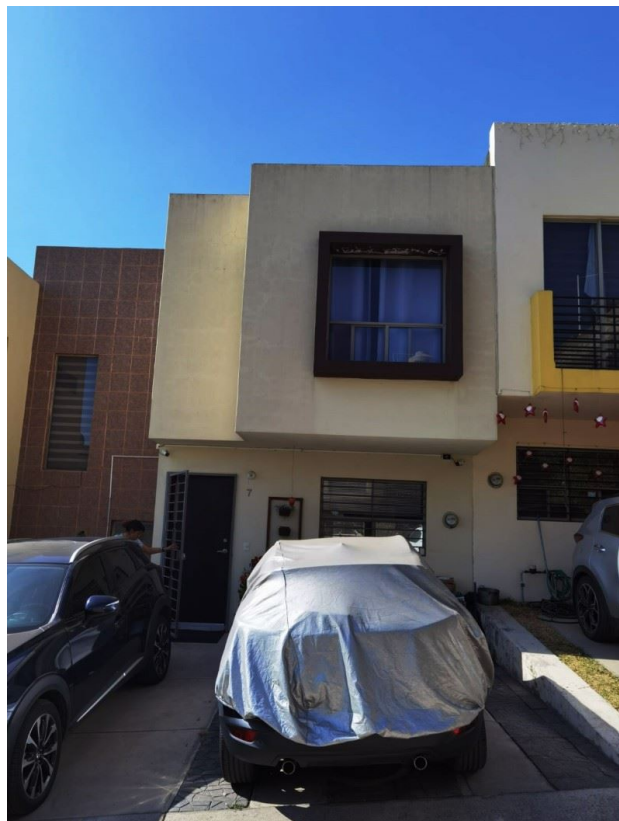

CASA EN VENTA , TLAQUEPAQUE, JALISCO.

San Pedro Tlaquepaque Jalisco [Ver en la página]

FRACCIONAMIENTO LAS TERRASAS COTO JADE

Precio desde: \$1,750,000 mxn

Características:

Metros Frente: 7

Metros Fondo: 17

**Casa en venta
Código: 693**

Descripción

CASA 2 PLANTAS, COCHERA 2 AUTOS, 3 RECAMARAS, 2 1/2 BAÑOS, PATIO TRASERO, CUARTO DE SERVICIO, BODEGA, COTO PRIVADO, ACCESO CONTROLADO.

FOTOS

FRACCIONAMIENTO LAS TERRASAS
COTO JADE

PLANTA ALTA
➤ Tres recamaras
➤ Recamara principal con baño propio completo
➤ Baño completo compartido

PLANTA BAJA
➤ Cochera dos autos
➤ Patio trasero con protecciones
➤ Cuarto de servicio
➤ Sala comedor
➤ Cocina Integral
➤ 1/2 baño

- PROTOTIPO BARCELONA
- TERRENO 6x 16.50m
- CONSTRUCCIÓN 93.13m2

✦ Pórtico trasero con azado y tratamiento

DESCRIPCION GENERAL MODELO BARCELONA

- ❖ Terreno 99 mt2 (frente 2 mt x 16.5 fondo)
- ❖ Construcción 97 mt2
- ❖ 3 recamaras en planta alta (principal con baño completo)
- ❖ 2.5 baños (canceles de aluminio y policarbonato)
- ❖ Cocina integral con parrilla teka, campana de acero inoxidable mate
- ❖ Sala / comedor
- ❖ Cochera dos autos
- ❖ Área de servicio techada
- ❖ Patio trasero con protecciones, con piso y pasto sintético
- ❖ Piso cerámico
- ❖ Tinaco 750 ml, con válvula de activación automática
- ❖ Calentador de paso semi automático
- ❖ Calentador solar capacidad para 5 personas
- ❖ CCTV con grabador 1tb y 4 cámaras HD
- ❖ Portón eléctrico, control remoto
- ❖ Interfon con apertura de puerta de visitas