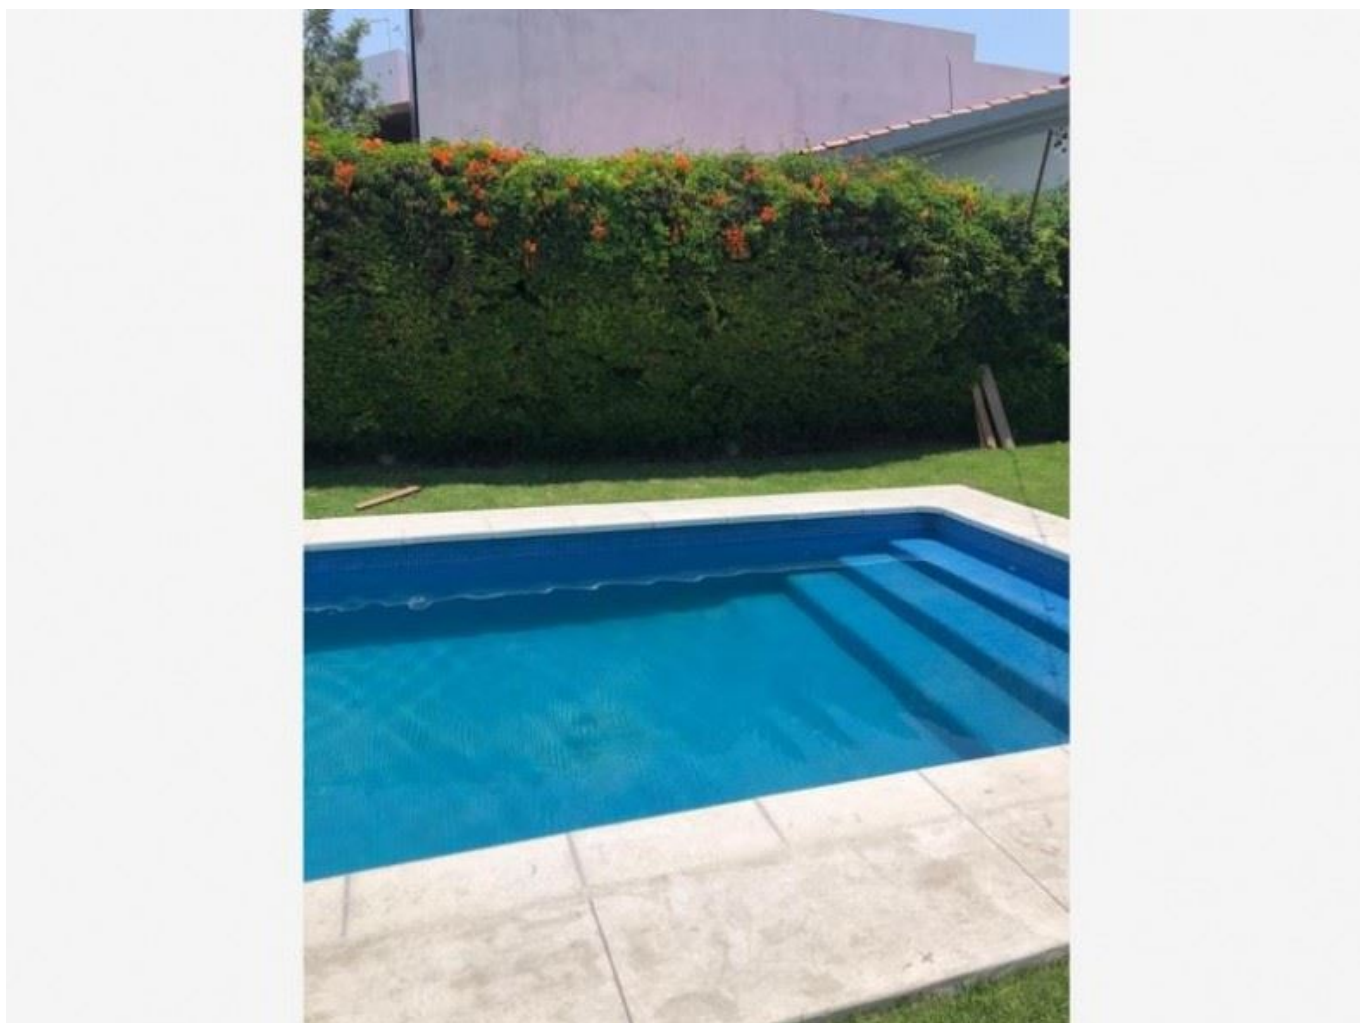

Casa en renta con alberca en el cristo atlixco puebla

Atlixco Puebla [Ver en la página]

Precio desde: \$30,000 mxn

Características:

Piscina: si

Autos garaje: 2

m² Terreno: 160

Calentador de agua: si

Pisos, niveles o plantas: 2

Baños: 3

Recámaras: 3

m² Construcción: 85

Medios Baños: 1

Casa en renta

Código: 555

Descripción

Casa en renta en el cristo amueblada.

3 Recamaras, dos con baño completo

Sala, comedor, cocina integral, equipada con todos los electrodomésticos

Lavadora y secadora

Bodega grande con baño

Alberca climatizada

Terraza y sala de tv

Baño visitas

Jardin

Terreno 400

Construcción 178

Renta \$ 30 mil pesos de renta

Información:

Yraima Sarache