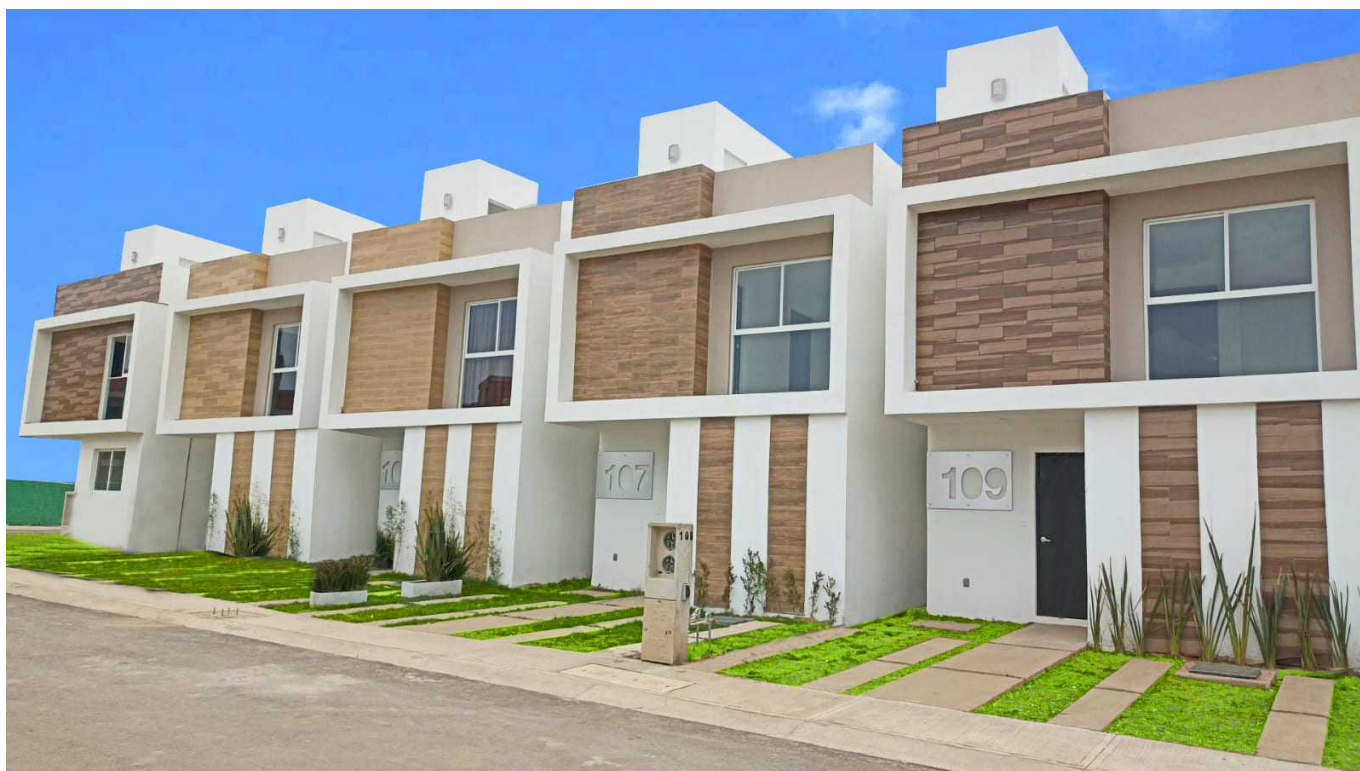

Casa en Preventa El Dorado Residencial en Pachuca, Hidalgo
Pachuca de Soto Hidalgo [Ver en la página]

Precio desde: \$1,420,000 MXN

Descripción

¡CASAS EN PREVENTA!

El Dorado Residencial te ofrece hermosas casas con excelente distribución de espacios **desde \$1,420,000** para vivir con comodidad, ideales para compartir excelentes momentos con tu familia y mascotas.

- Ubicación: Pachuca, Hidalgo
- Terreno: 99 m2
- Construcción: 110 m2
- 3 recámaras
- Roof garden

Contamos con increíbles amenidades para toda la familia, así como un **Dog Park único en Pachuca, Hidalgo** que podrás disfrutar todos los días **¡No lo pienses más!** Ven a visitarnos y comienza a vivir en la casa de tus sueños.

FOTOS