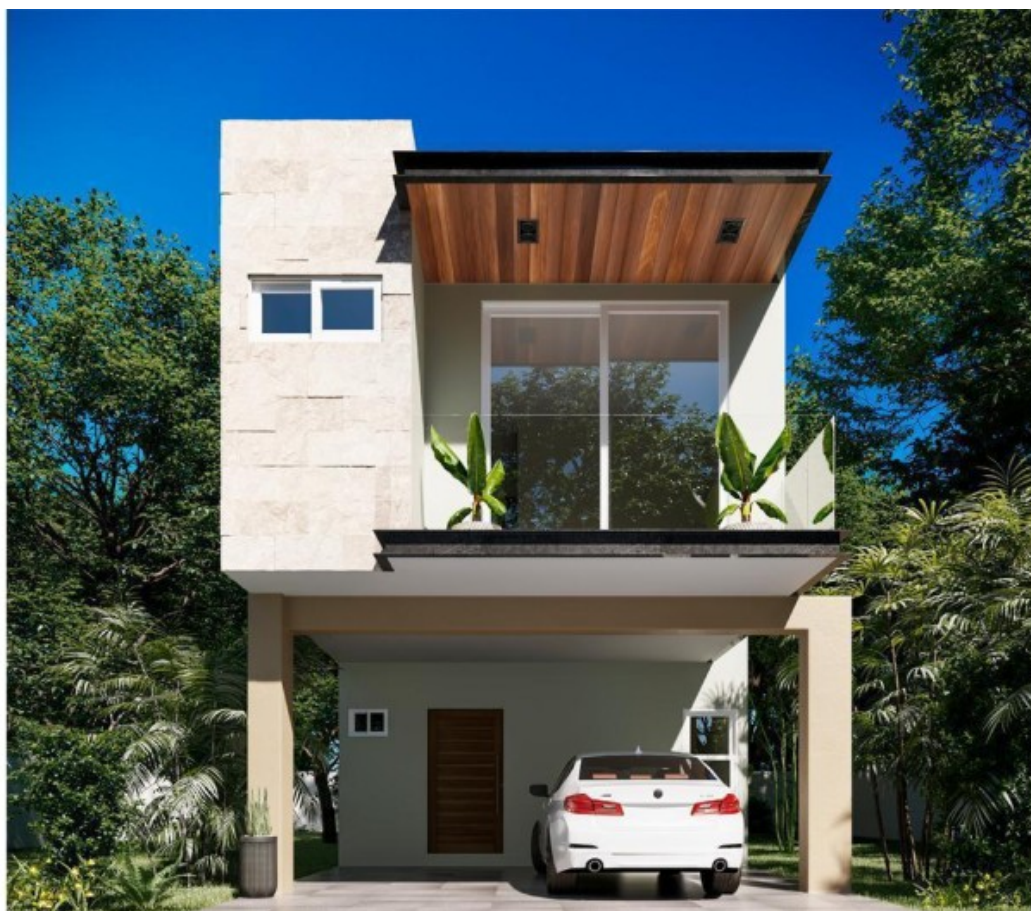

**Casa en Fracc. Selvanova modelo Encino**  
Solidaridad Quintana Roo [Ver en la página ]

**Precio desde: \$2,974,080 MXN**

**Características:**

---

**Piscina:** si  
**Cisterna:** si  
**m<sup>2</sup> Terreno:** 160

## Descripción

Selvanova combina la naturaleza y el diseño urbano, creando un entorno único para disfrutar de la vida en familia. Ofrece amplias áreas verdes, seguridad, alberca, pérgola, accesos vehiculares independientes y mucho más

## FOTOS