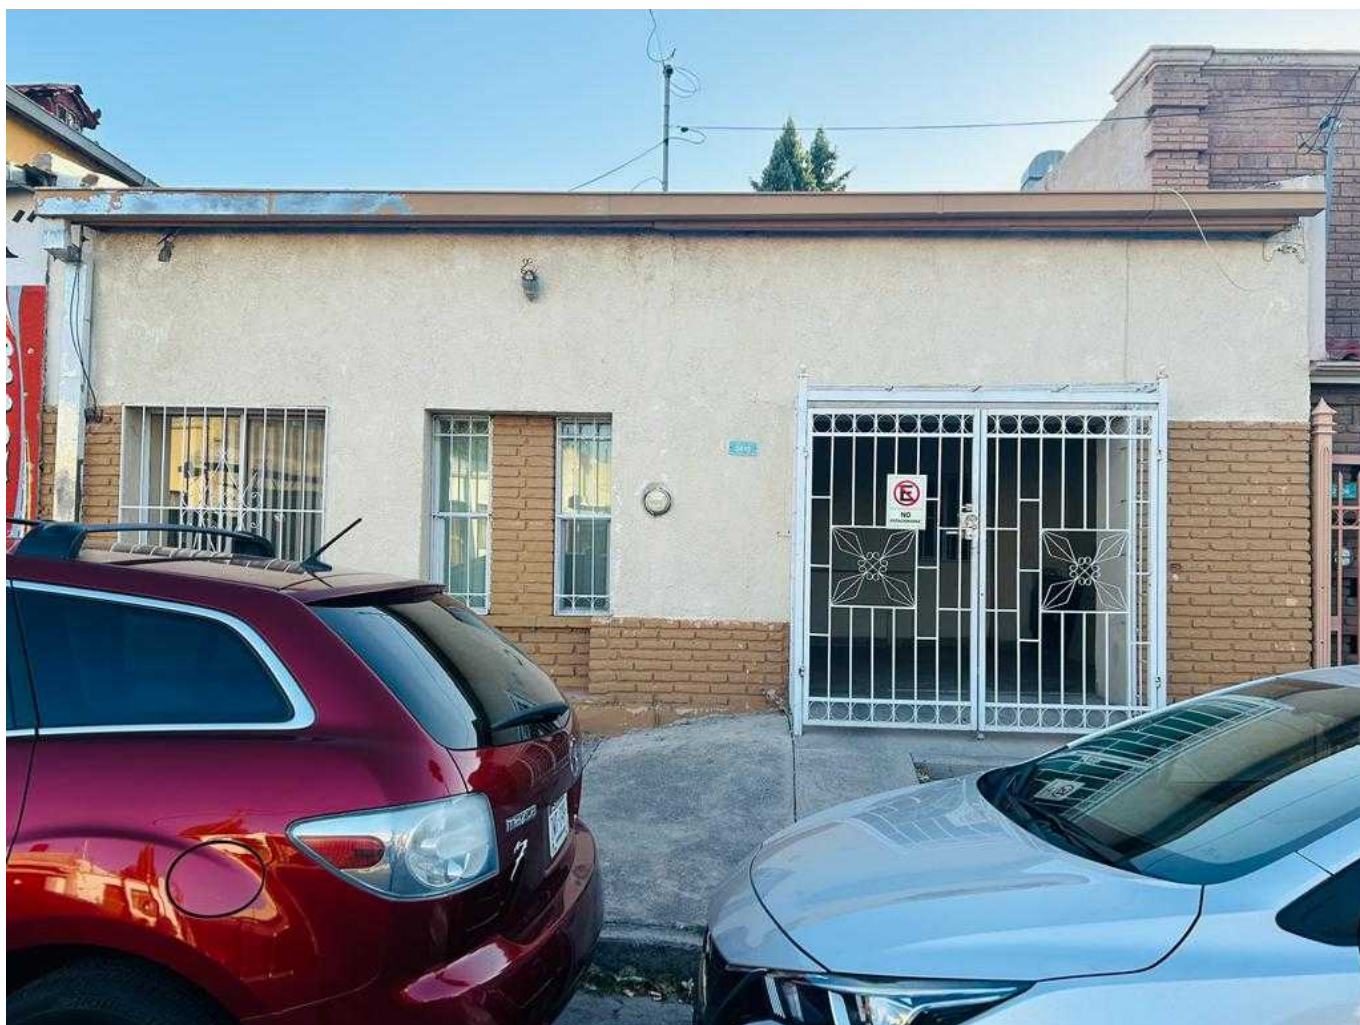

CASA EN COL PACIFICO

Chihuahua Chihuahua [Ver en la página]

Precio desde: \$1,250,000 MXN

Características:

Metros Frente: 8
Metros Fondo: 29
Autos garaje: 1
m² Terreno: 258
Pisos, niveles o plantas: 1

Baños: 1
Recámaras: 2
m² Construcción: 152

Casa en venta
Código: 5150

Descripción

1,250,000 COLONIA PACIFICO

UNA PLANTA

A MEDIA CUADRA DE LA 20 DE NOVIEMBRE

SOLO CONTADO

Se vende casa en Colonia pacífico

Distribución:

FOTOS