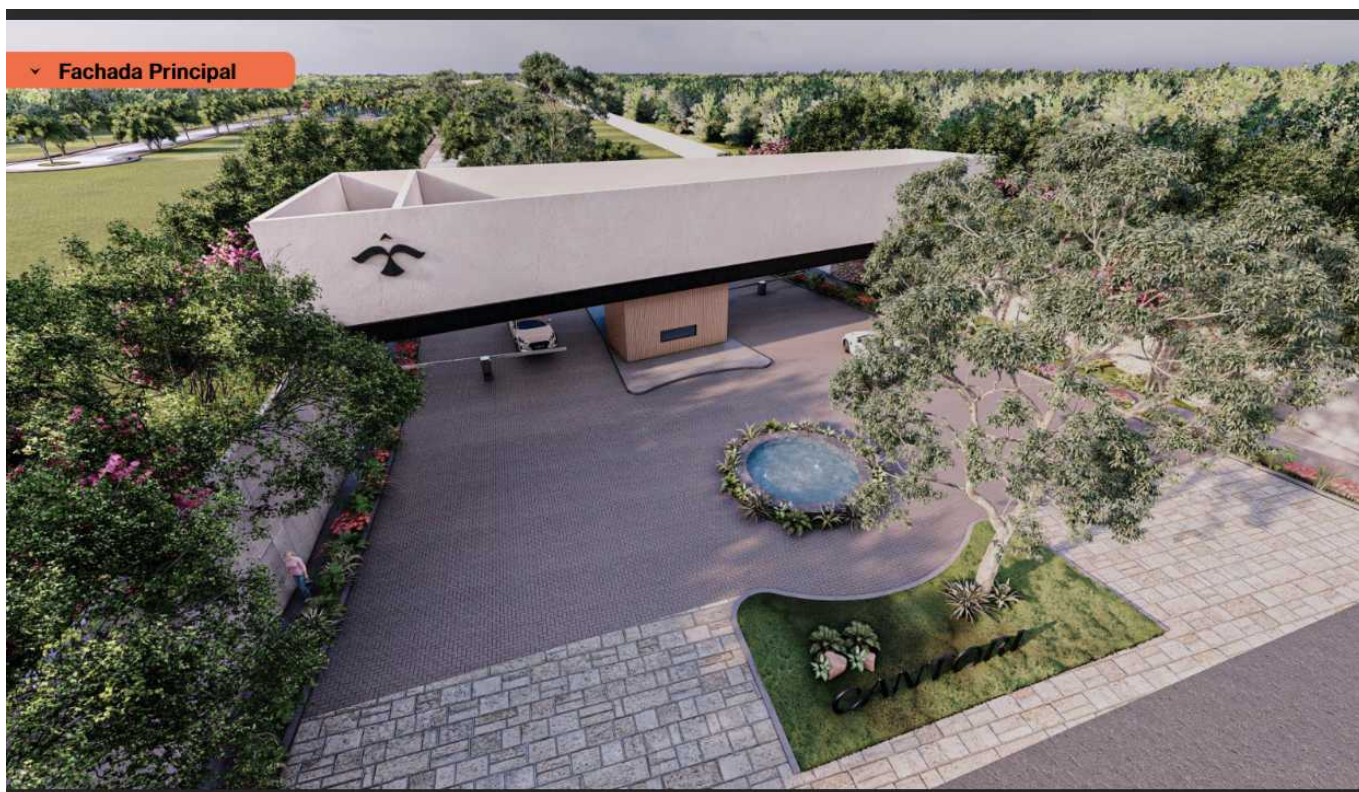

Cantori, lotes residenciales en Cholul, Mérida Yucatán
Mérida Yucatán [Ver en la página]

Precio desde: \$950,000 MXN

Características:

m²: 250
Seguridad 24/7: si

Acceso Controlado: si

**Terreno o Lote en
venta
Código: 5033**

Descripción

CANTORI es un desarrollo con lotes premium en una zona residencial consolidada y con mayor crecimiento en Mérida Yucatán.

Conformado por 332 lotes, que van desde los 250m2 hasta los 400m2, con la mejor orientación nortesur y que cuentan con servicios de alta gama.

Contará con salón de eventos, jardín para eventos, gimnasio, rooftop, bar, sala de cine, alberca semiolímpica, ludoteca, canchas de pádel, área de juegos infantiles, área de picnic, pet park, área de yoga y centro de negocios.

El precio de los lotes va desde \$950,000.00 depende del tamaño de cada lote