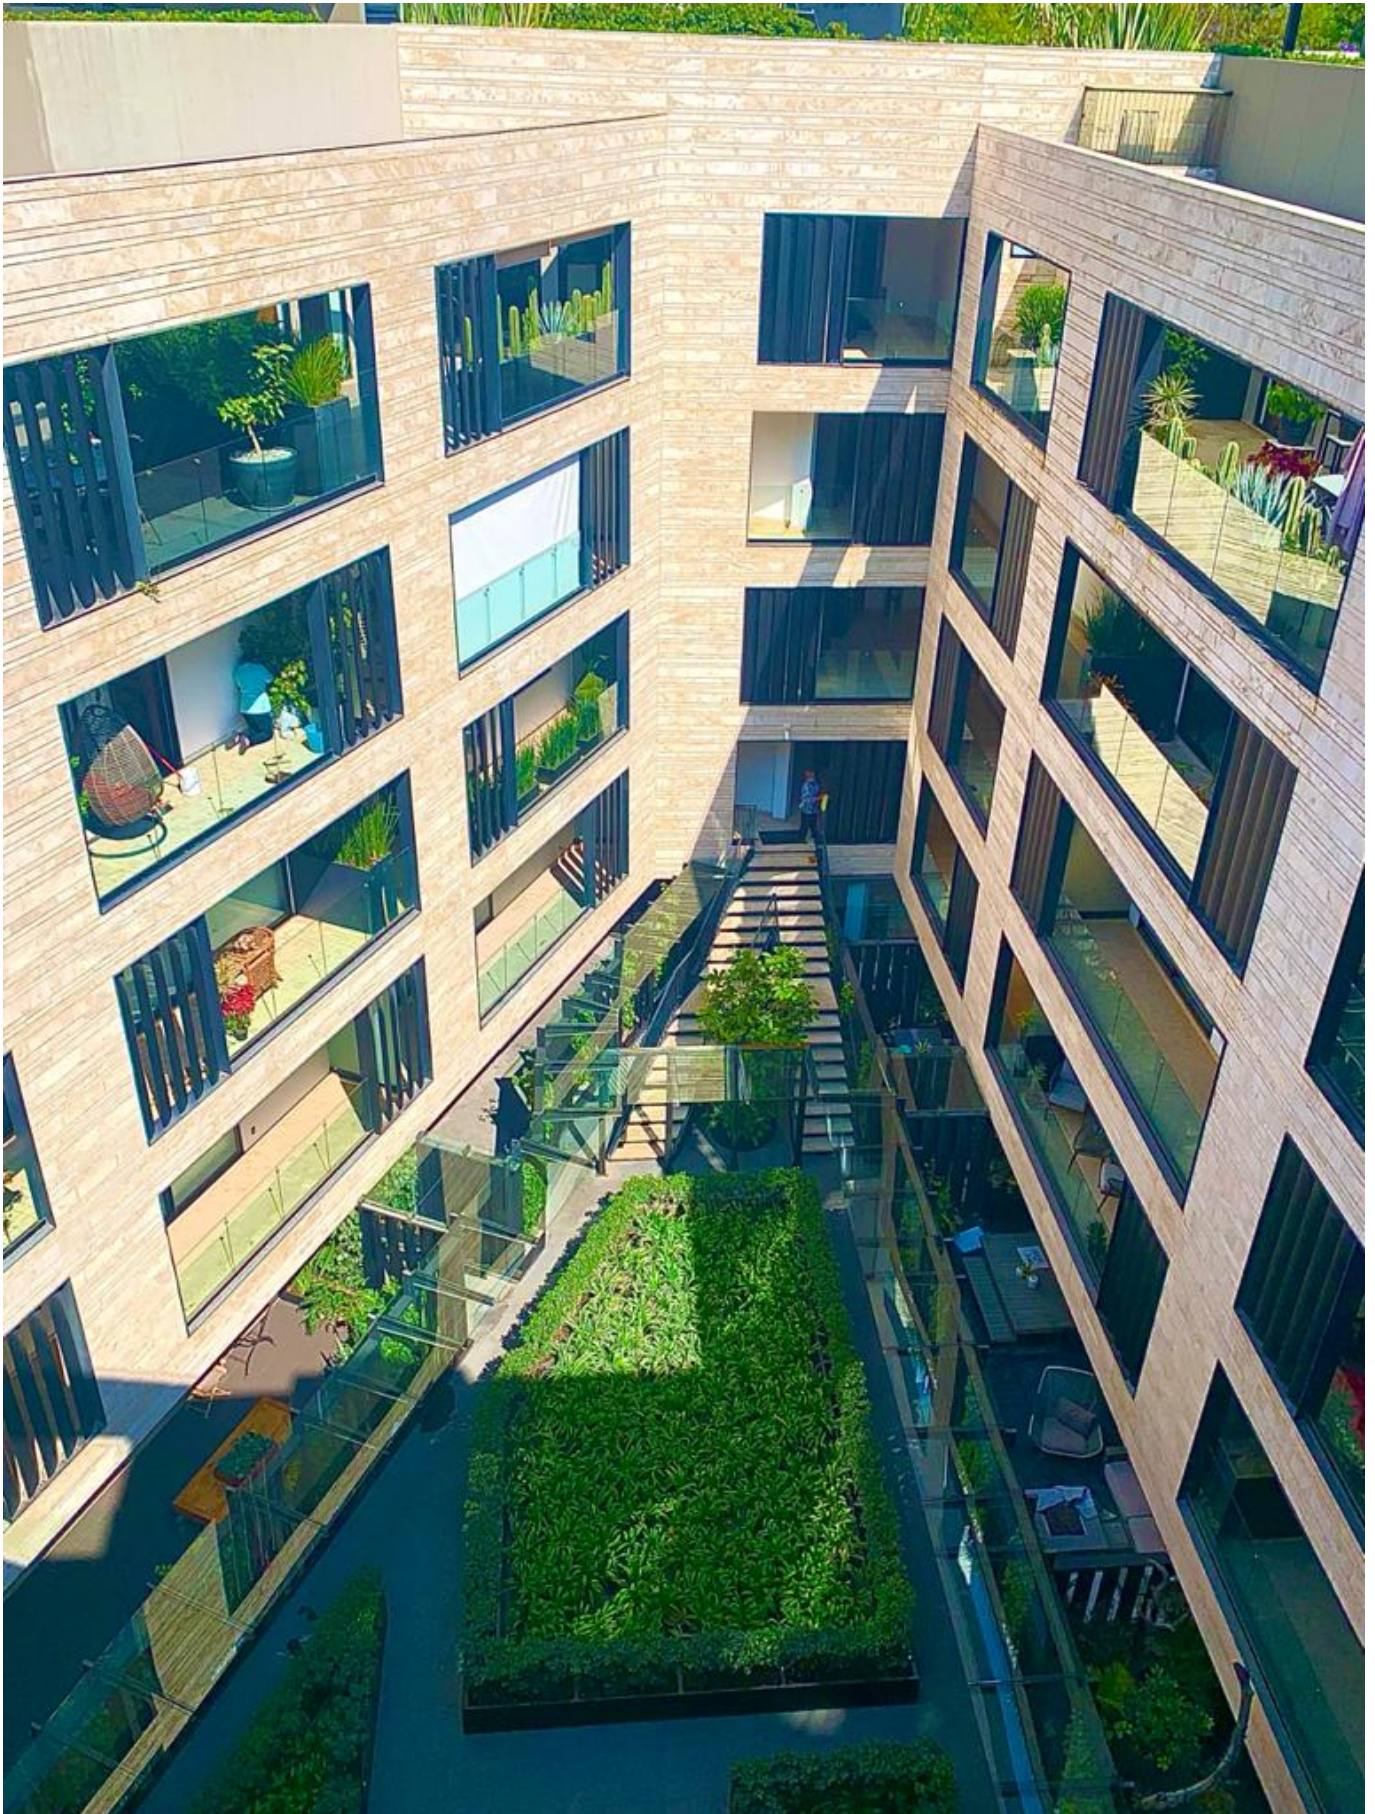

Campos Eliseos 108, departamentos en Polanco Miguel Hidalgo
Miguel Hidalgo CDMX (Ciudad de México) [Ver en la página]

Precio desde: \$25,000,000 MXN

Características:

Baños: 1

Recámaras: 1

Piscina: si

Medios Baños: 1

Descripción

último departamento disponible

FOTOS