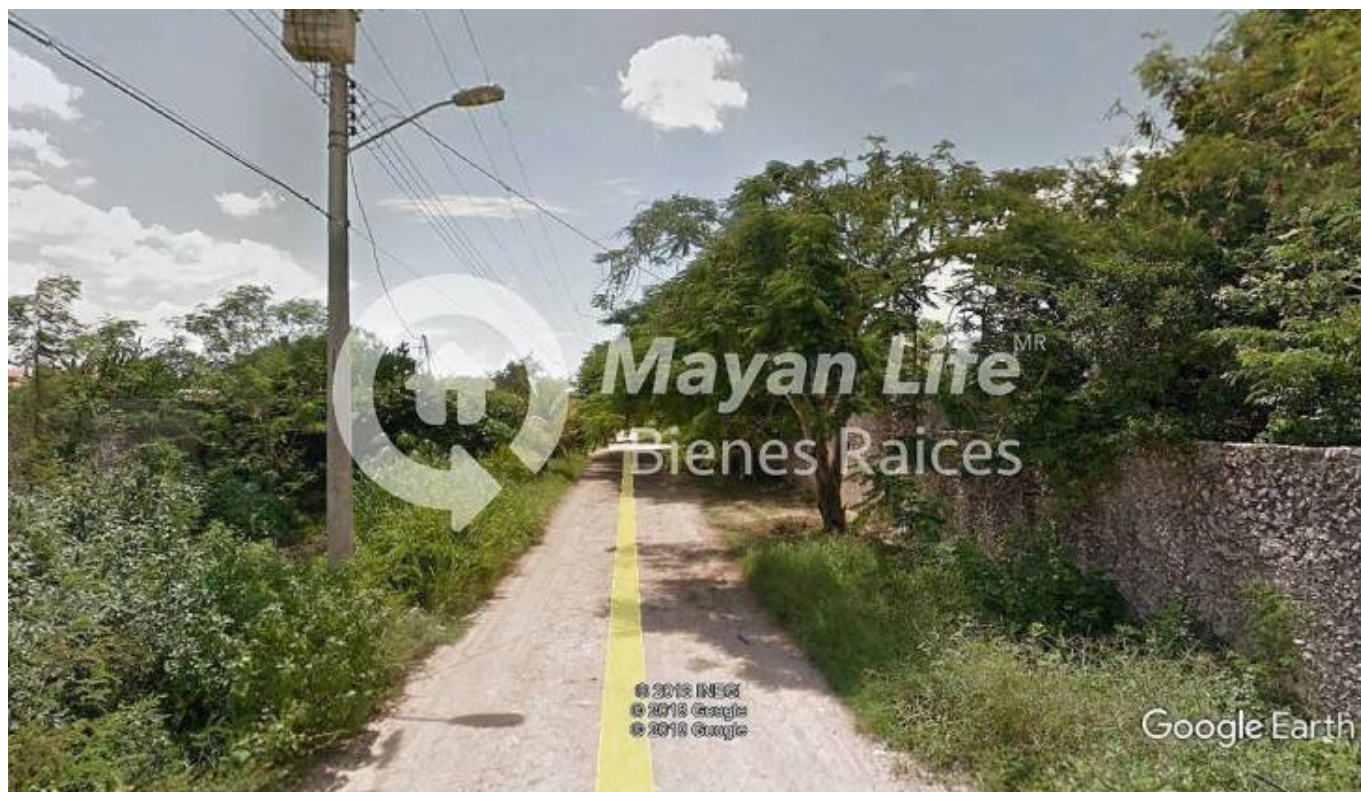

Amplio Terreno En Venta En Mérida, Cholul, En Una Excelente Zona Mérida Yucatán [Ver en la página]

Precio desde: \$3,570,000 MXN

Características:

m²: 300

**Terreno o Lote en
venta
Código: 216**

Descripción

Amplio y bien comunicado terreno en venta en Mérida, Cholul. Cuenta con servicios de luz y calle a pie del terreno ubicado a la salida de Cholul con dirección hacia la nueva zona de cabo norte y todos los vibrantes desarrollos que se están detonando en la zona.

Este terreno en venta en Mérida se encuentra cerca de la nueva plaza La Isla, así también se encuentra a minutos de los principales puntos de reunión de la ciudad de Mérida.

Tiene además de un excelente tamaño bardeado dos de sus lados lo que representa una gran ventaja a la hora de construir lo convierte en un terreno ideal para inversionistas conocedores del mercado. Pues la plusvalía en la zona de Cholul está en aumento y el terreno es una gran oportunidad de compra.